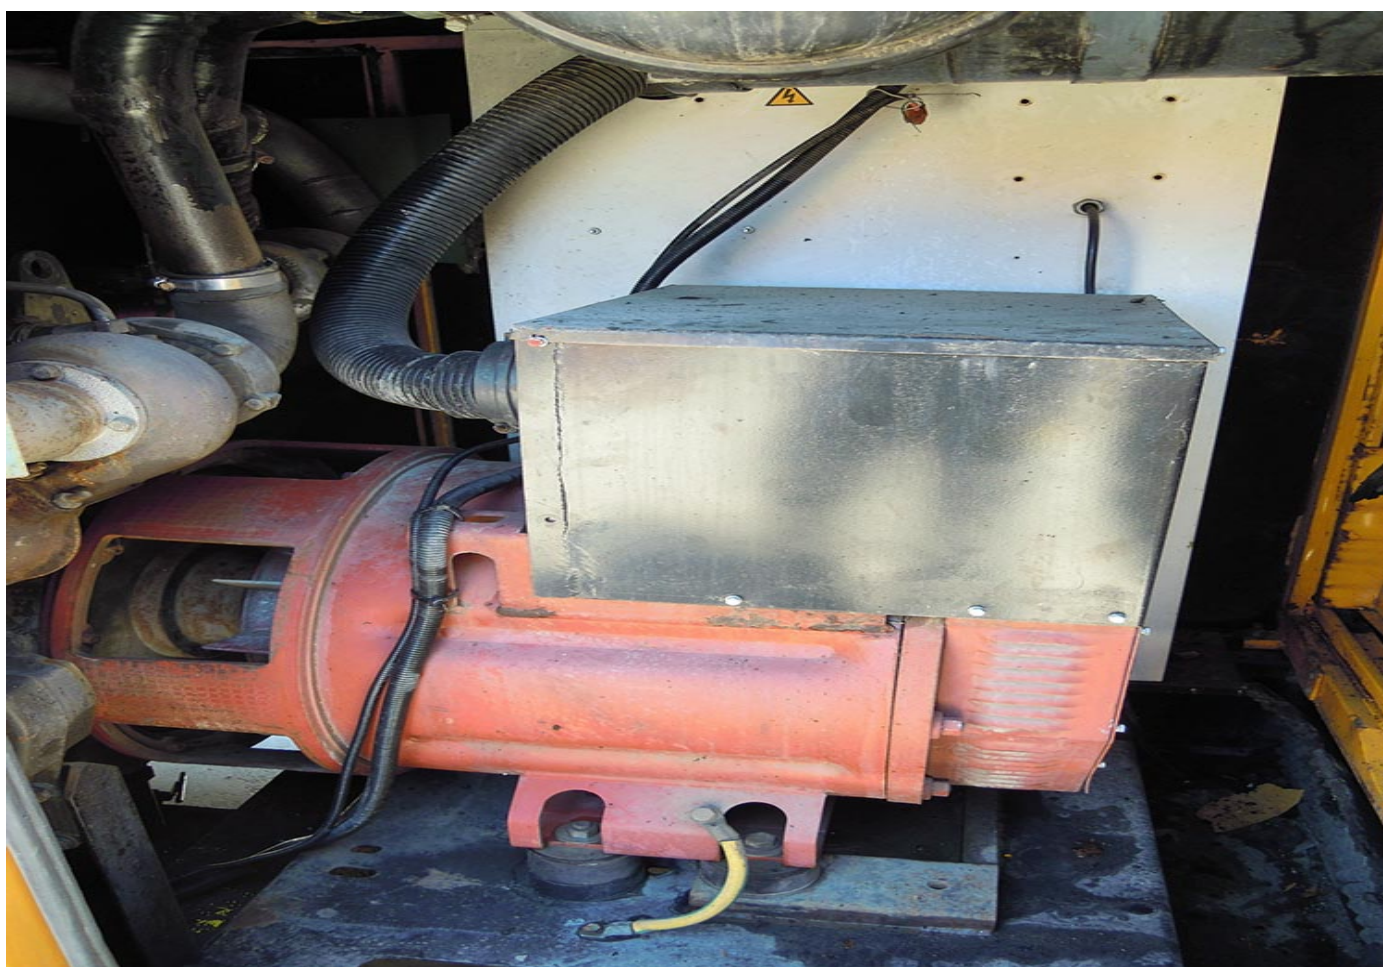

ID # 843

Naziv: VISA D230SS

Kategorija:	Agregati
Brend (marka):	VISA
Opis:	3 faze, 1.500 o/min, 229 KVA, 400/231 V - 343,5/572,5 A, 50 HZ
Lokacija:	Posušje, Bosna i Hercegovina
Ispravnost stroja:	Ispravan
God. proizvodnje:	1998
Model motora:	IVECO V8
Snaga motora:	330 kW
Kataloški broj:	RST-00485

Generating Sets
 Stromerzeuger
 Gruppi Elettrogeni
 Groupes Electrogènes

TYPE TYP PO TYPE	D 230 SS	SERIAL NUMBER SERIENNUMMER NUMERO SERIE NUMERO DE SERIE	009812BP
POWER-KVA: LEISTUNG POTENZA PUISSANCE	229,0	POWER-KW: LEISTUNG POTENZA PUISSANCE	183,2
VOLTAGE-VOLT: SPANNUNG TENSIONE TENSION	400 / 231	AMPERE-AMP: AMPERE AMPER AMPERE	343,5-572,5
FREQUENCY-Hz: FREQUENZ-Hz FREQUENZA FREQUENCE	50	COS φ	0,8
SPEED-RPM DREHZAHL-UPM NUMERO DI GIRI GIRI 1° REGIM DE ROTATION TOUR 1°	1500	PHASES PHASEN FASI PHASES	3
WEIGHT-Kg: GEWICHT PESO POIDS	3000	SITE TEMPERATURE °C UMGEBUNGSTEMPERATUR TEMPERATURA RIF. TEMPERATURA AMBIENTE	25
ORDER NUMBER AUFTRAGSNUMMER COMMESSA NUMERO COMMANDE NUMERO	527	MANUFACTURE YEAR HERSTELLERJAHR ANNO COSTRUZIONE ANNEE DE CONSTRUCTION	1998
ELECTRICAL DIAGRAM SCHALTPLAN SCHEMA ELETTRICO SCHEMA DE REFERENCE	VISA		