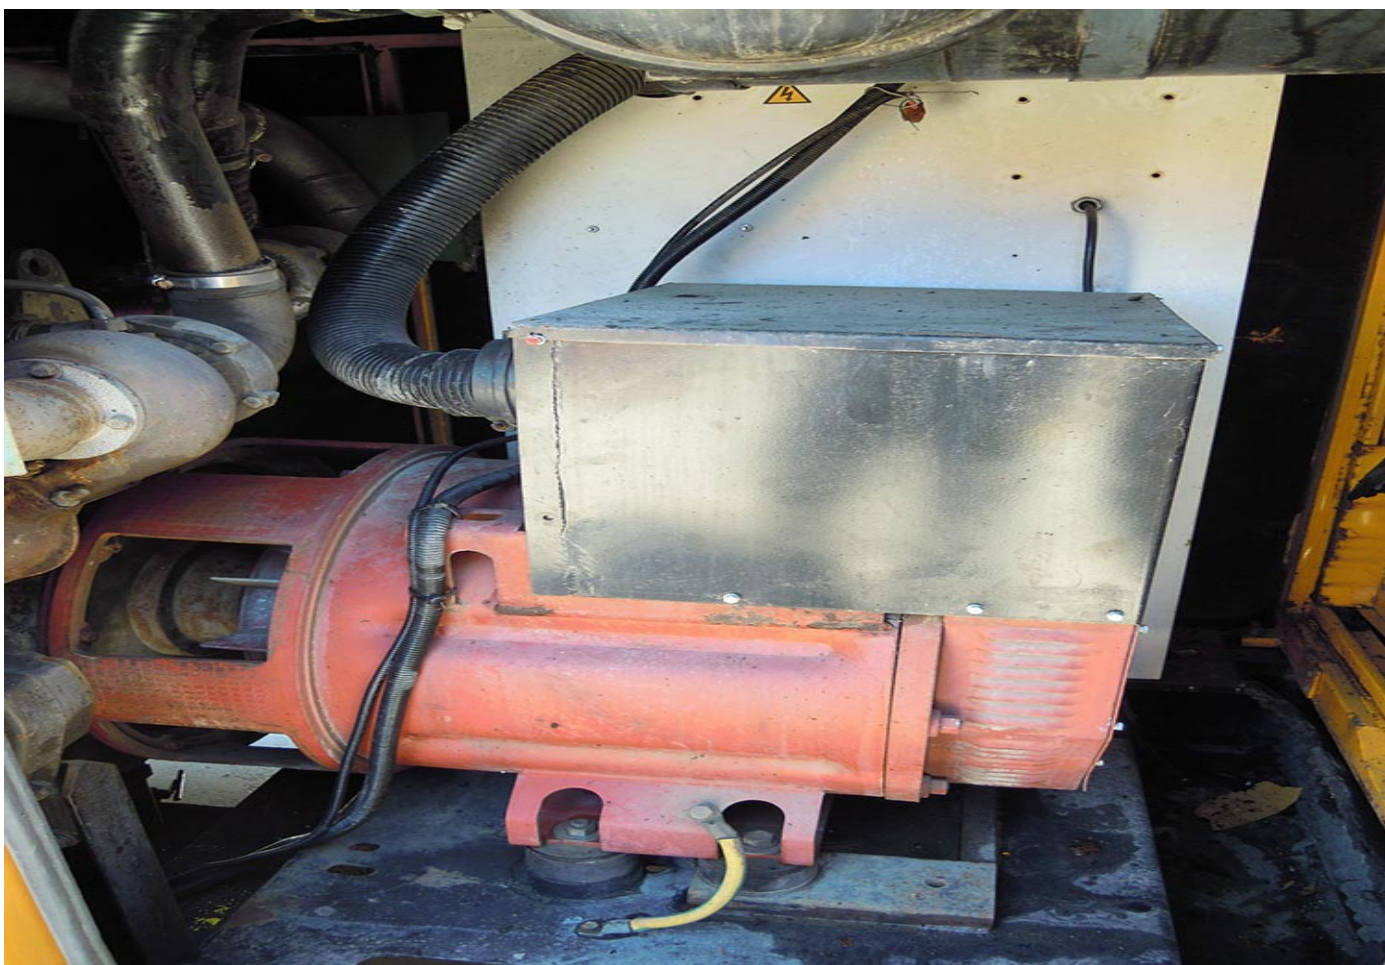

**ID #** 843

**Naziv:** VISA D230SS

<b>Kategorija:</b>	Agregati
<b>Brend (marka):</b>	VISA
<b>Opis:</b>	3 faze, 1.500 o/min, 229 KVA, 400/231 V - 343,5/572,5 A, 50 HZ
<b>Lokacija:</b>	Posušje, Bosna i Hercegovina
<b>Ispravnost stroja:</b>	Ispravan
<b>God. proizvodnje:</b>	1998
<b>Model motora:</b>	IVECO V8
<b>Snaga motora:</b>	330 kW
<b>Kataloški broj:</b>	RST-00485

Generating Sets  
 Stromerzeuger  
 Gruppi Elettrogeni  
 Groupes Electrogènes

TYPE / PO / TYPE	D 230 SS	SERIAL NUMBER / SERIENNUMMER / NUMERO SERIE / NUMERO DE SERIE	009812BP
POWER-KVA: / LEISTUNG / POTENZA / PUISSANCE	229,0	POWER-KW: / LEISTUNG / POTENZA / PUISSANCE	183,2
VOLTAGE-VOLT: / SPANNUNG / TENSIONE / TENSION	400 / 231	AMPERE-AMP: / AMPERE / AMPER / AMPERE	343,5-572,5
FREQUENCY-Hz: / FREQUENZ-Hz / FREQUENZA / FREQUENCE	50	COS φ	0,8
SPEED-RPM / DREHZAHL-UPM / NUMERO DI GIRI GIRI 1' / REGIM DE ROTATION TOUR 1'	1500	PHASES / PHASEN / FASI / PHASES	3
WEIGHT-Kg: / GEWICHT / PESO / POIDS	3000	SITE TEMPERATURE °C / UMGEBUNGSTEMPERATUR / TEMPERATURA RIF. / TEMPERATURA AMBIENTE	± 25
ORDER NUMBER / AUFTRAGSNUMMER / COMMESSA NUMERO / COMMANDE NUMERO	527	MANUFACTURE YEAR / HERSTELLERJAHR / ANNO COSTRUZIONE / ANNEE DE CONSTRUCTION	1998
ELECTRICAL DIAGRAM / SCHALTPLAN / SCHEMA ELETTRICO / SCHEMA DE REFERENCE	VISA		