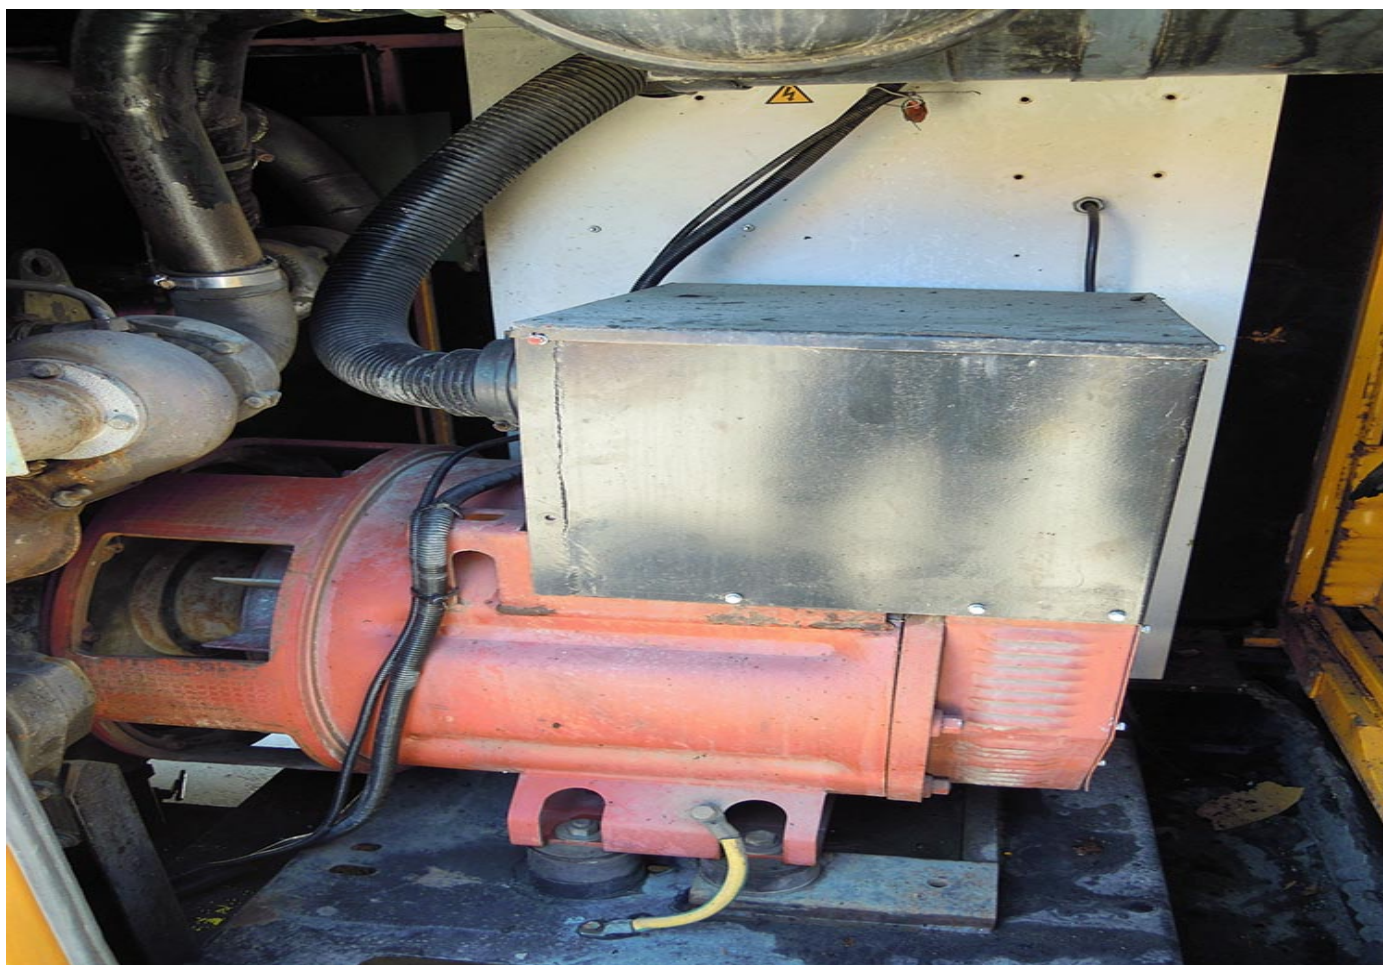

ID # 843

Naziv: VISA D230SS

Kategorija:	Agregati
Brend (marka):	VISA
Opis:	3 faze, 1.500 o/min, 229 KVA, 400/231 V - 343,5/572,5 A, 50 HZ
Lokacija:	Posušje, Bosna i Hercegovina
Ispravnost stroja:	Ispravan
God. proizvodnje:	1998
Model motora:	IVECO V8
Snaga motora:	330 kW
Kataloški broj:	RST-00485

Generating Sets
 Stromerzeuger
 Gruppi Elettrogeni
 Groupes Electrogènes

TYPE / TYPE	D 230 SS	SERIAL NUMBER / SERIENNUMMER / NUMERO SERIE / NUMERO DE SERIE	009812BP
POWER-KVA: / LEISTUNG / POTENZA / PUISSANCE	229,0	POWER-KW: / LEISTUNG / POTENZA / PUISSANCE	183,2
VOLTAGE-VOLT: / SPANNUNG / TENSIONE / TENSION	400 / 231	AMPERE-AMP: / AMPERE / AMPER / AMPERE	343,5-572,5
FREQUENCY-Hz: / FREQUENZ-Hz / FREQUENZA / FREQUENCE	50	COS φ	0,8
SPEED-RPM / DREHZAHL-UPM / NUMERO DI GIRI GIRI 1' / REGIM DE ROTATION TOUR 1'	1500	PHASES / PHASEN / FASI / PHASES	3
WEIGHT-Kg: / GEWICHT / PESO / POIDS	3000	SITE TEMPERATURE °C / UMGEBUNGSTEMPERATUR / TEMPERATURA RIF. / TEMPERATURA AMBIENTE	± 25
ORDER NUMBER / AUFTRAGSNUMMER / COMMESSA NUMERO / COMMANDE NUMERO	527	MANUFACTURE YEAR / HERSTELLERJAHR / ANNO COSTRUZIONE / ANNEE DE CONSTRUCTION	1998
ELECTRICAL DIAGRAM / SCHALTPLAN / SCHEMA ELETTRICO / SCHEMA DE REFERENCE	VISA		