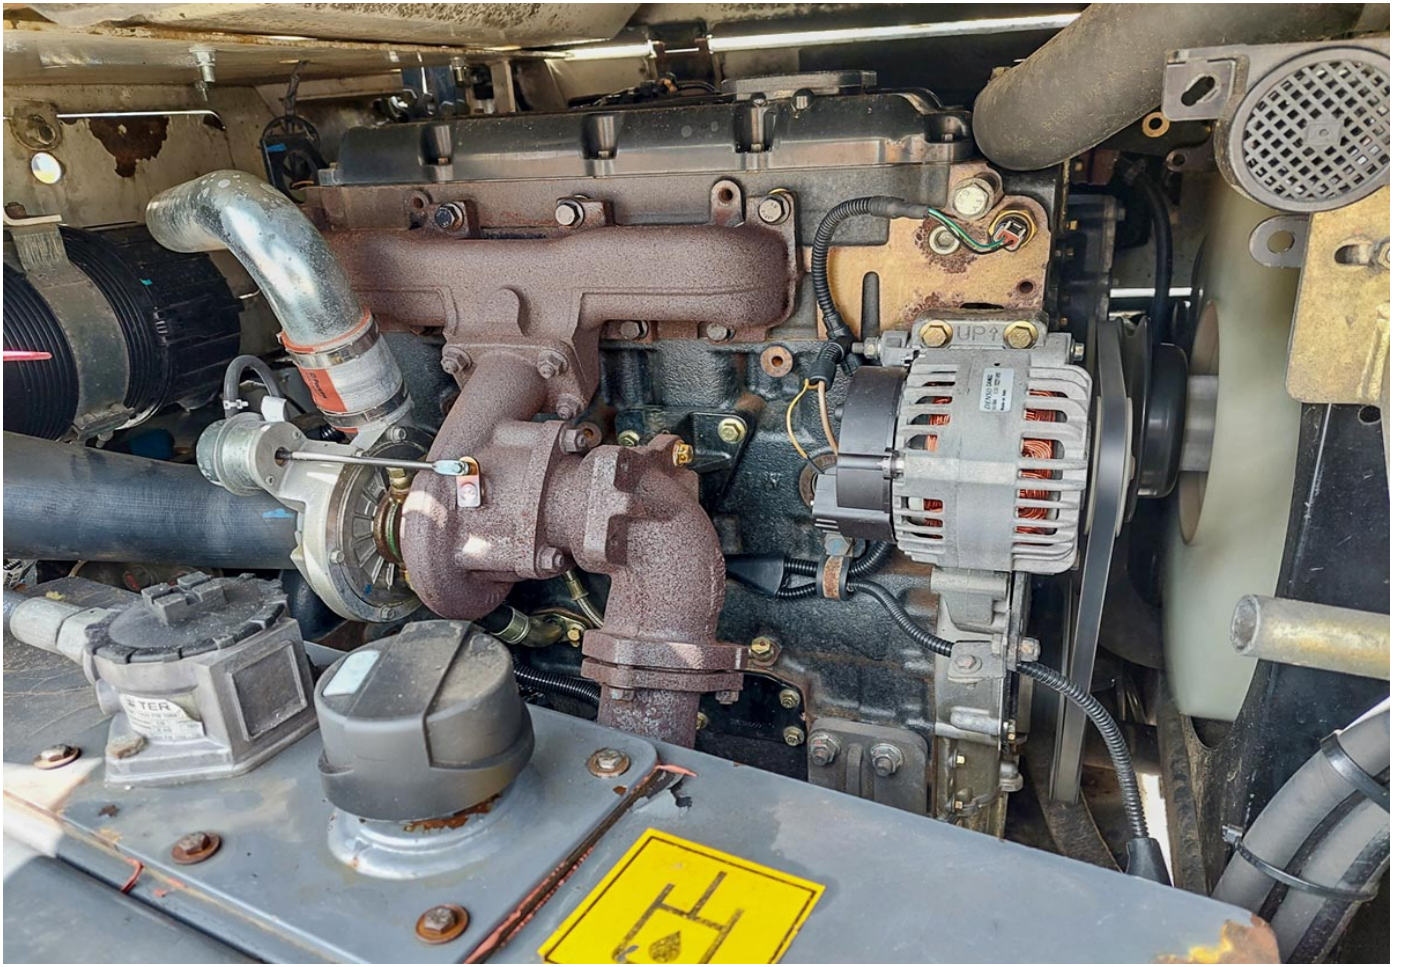

ID # 3951

Naziv: TEREX TA6S

Kategorija:	Damperi mini
Brend (marka):	TEREX
Oprema:	koš s rotacijom, pogon 4x4, poluautomatski mjenjač, širina stroja 2095mm, dužina stroja 4000mm, visina 3180mm, radna signalizacija
Lokacija:	Posušje, Bosna i Hercegovina
Ispravnost stroja:	Ispravan
God. proizvodnje:	2012
Radnih sati:	2656
Težina stroja:	4300 kg
Model motora:	Perkins
Snaga motora:	62,5 kW
Vrsta pogona:	Dizel
Nosivost:	6000 kg
Nosivost (zapremina):	3,53 m ³
Veličina gume:	405/70-20
Stanje gume:	50

TEREX®

Terex Limited, Central Boulevard, Prologis Park, Coventry, CV6 4BX, England

VIN NUMBER: **SLBD1DP0EC8MT3647**

MODEL: **TA6s**

WEIGHT (UNLADEN): **4300 kg**

PAYLOAD: **6000 kg**

ENGINE POWER: **62.5 kW**

YEAR OF MANUFACTURE: **2012**

MODEL YEAR: **2012**

HOURS

26560

TEREX

1/10