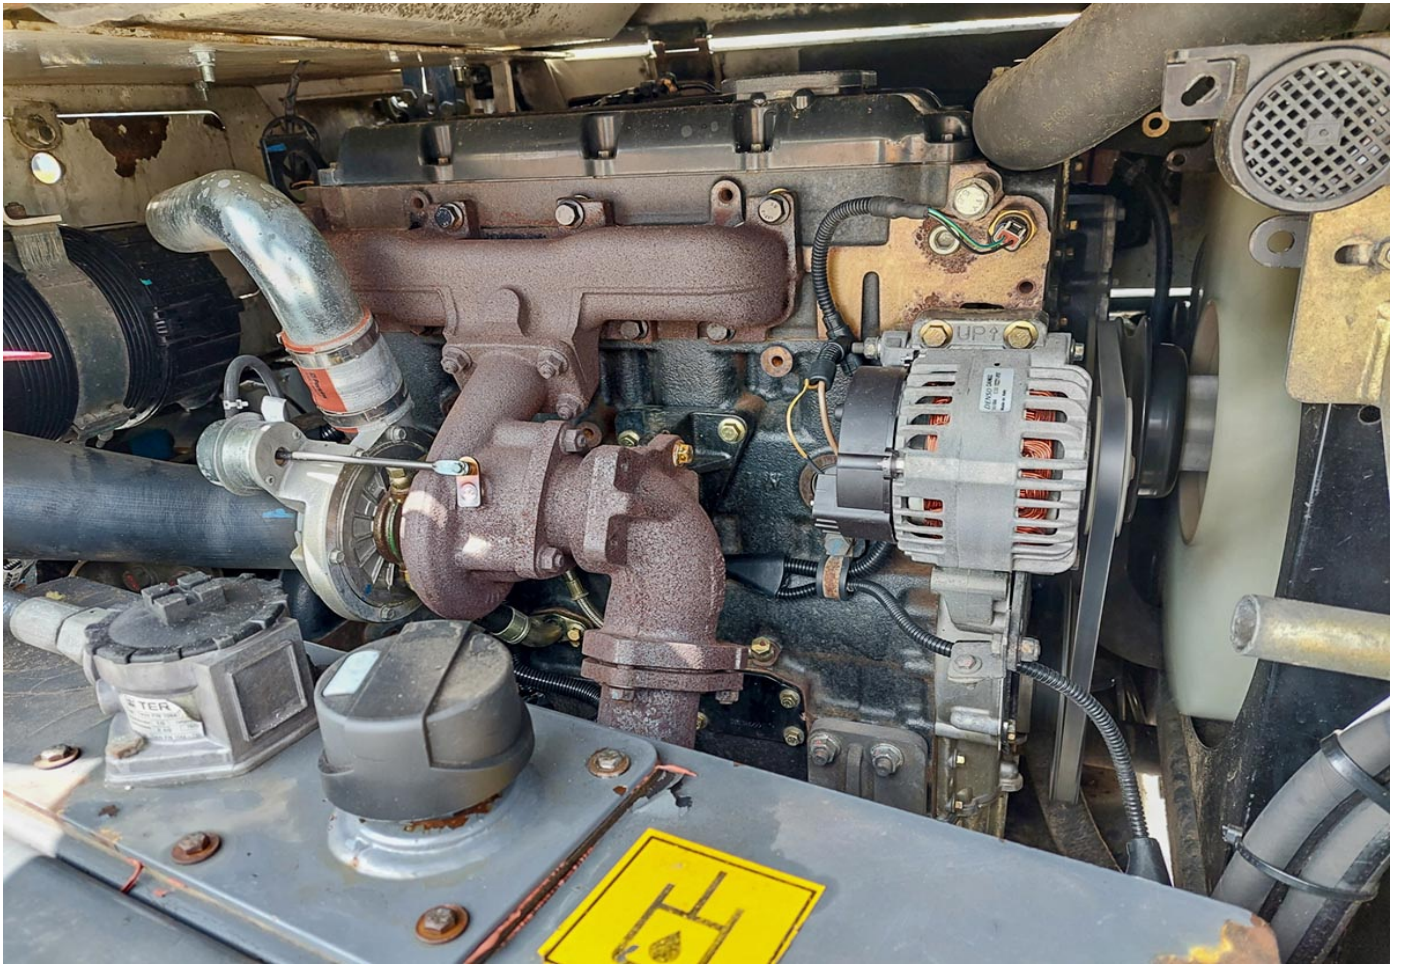

**ID #** 3951

**Naziv:** TEREX TA6S

<b>Kategorija:</b>	Damperi mini
<b>Brend (marka):</b>	TEREX
<b>Oprema:</b>	koš s rotacijom, pogon 4x4, poluautomatski mjenjač, širina stroja 2095mm, dužina stroja 4000mm, visina 3180mm, radna signalizacija
<b>Lokacija:</b>	Posušje, Bosna i Hercegovina
<b>Ispravnost stroja:</b>	Ispravan
<b>God. proizvodnje:</b>	2012
<b>Radnih sati:</b>	2656
<b>Težina stroja:</b>	4300 kg
<b>Model motora:</b>	Perkins
<b>Snaga motora:</b>	62,5 kW
<b>Vrsta pogona:</b>	Dizel
<b>Nosivost:</b>	6000 kg
<b>Nosivost (zapremina):</b>	3,53 m <sup>3</sup>
<b>Veličina gume:</b>	405/70-20
<b>Stanje gume:</b>	50

# TEREX®

United Kingdom Ltd, Central Boulevard, Prologis Park, Coventry, CV6 4BX, England

VIN NUMBER: **SLBD1DP0EC8MT3647**

MODEL: **TA6s**

WEIGHT (UNLADEN): **4300 kg**

PAYLOAD: **6000 kg**

ENGINE POWER: **62.5 kW**