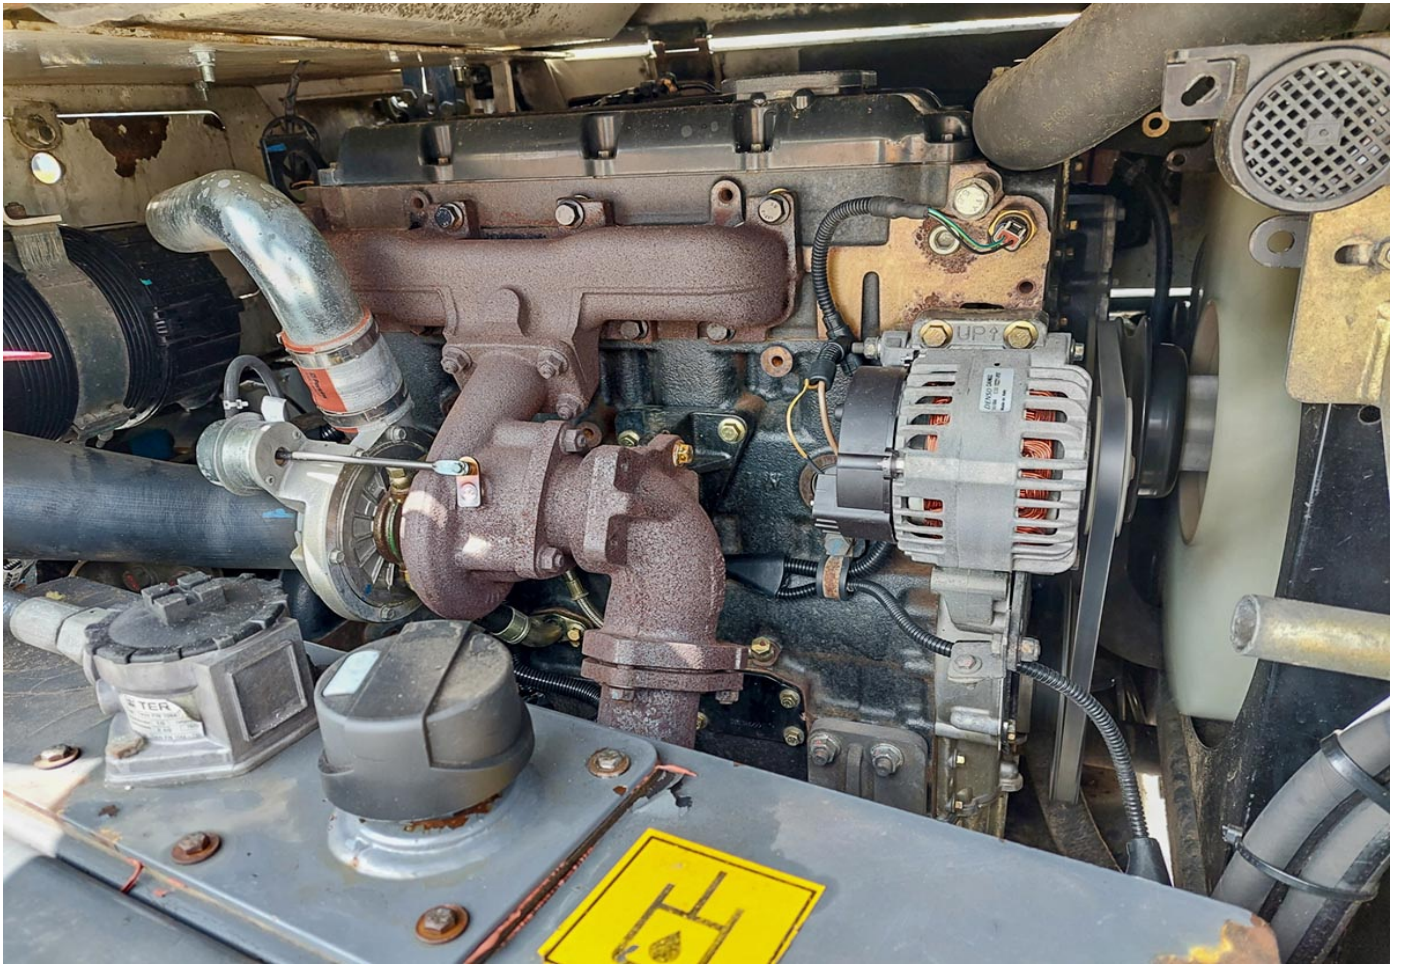

ID # 3951

Naziv: TEREX TA6S

Kategorija:	Damperi mini
Brend (marka):	TEREX
Oprema:	koš s rotacijom, pogon 4x4, poluautomatski mjenjač, širina stroja 2095mm, dužina stroja 4000mm, visina 3180mm, radna signalizacija
Lokacija:	Posušje, Bosna i Hercegovina
Ispravnost stroja:	Ispravan
God. proizvodnje:	2012
Radnih sati:	2656
Težina stroja:	4300 kg
Model motora:	Perkins
Snaga motora:	62,5 kW
Vrsta pogona:	Dizel
Nosivost:	6000 kg
Nosivost (zapremina):	3,53 m ³
Veličina gume:	405/70-20
Stanje gume:	50

TEREX®

Terex (UK) Limited, Central Boulevard, Prologis Park, Coventry, CV6 4BX, England

VIN NUMBER: **SLBD1DP0EC8MT3647**

MODEL: **TA6s**

WEIGHT (UNLADEN): **4300 kg**

PAYLOAD: **6000 kg**

ENGINE POWER: **62.5 kW**

YEAR OF MANUFACTURE: **2012**

MODEL YEAR: **2012**

HOURS

26560

TEREX

1/10