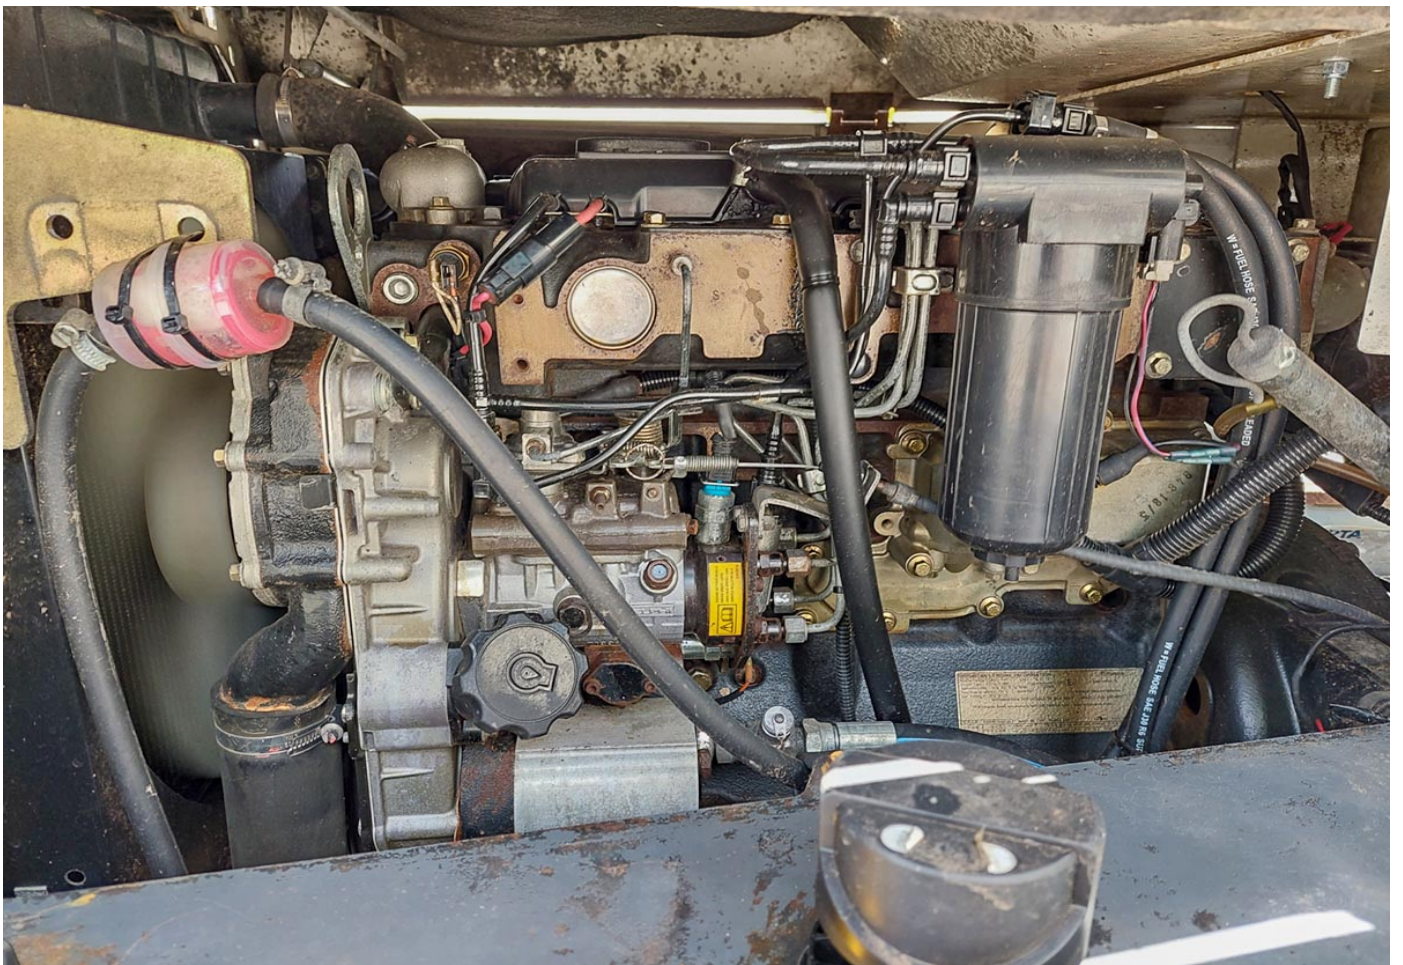

**ID #** 3951

**Naziv:** TEREX TA6S

<b>Kategorija:</b>	Damperi mini
<b>Brend (marka):</b>	TEREX
<b>Oprema:</b>	koš s rotacijom, pogon 4x4, poluautomatski mjenjač, širina stroja 2095mm, dužina stroja 4000mm, visina 3180mm, radna signalizacija
<b>Lokacija:</b>	Posušje, Bosna i Hercegovina
<b>Ispravnost stroja:</b>	Ispravan
<b>God. proizvodnje:</b>	2012
<b>Radnih sati:</b>	2656
<b>Težina stroja:</b>	4300 kg
<b>Model motora:</b>	Perkins
<b>Snaga motora:</b>	62,5 kW
<b>Vrsta pogona:</b>	Dizel
<b>Nosivost:</b>	6000 kg
<b>Nosivost (zapremina):</b>	3,53 m <sup>3</sup>
<b>Veličina gume:</b>	405/70-20
<b>Stanje gume:</b>	50

# TEREX®

United Kingdom Ltd, Central Boulevard, Prologis Park, Coventry, CV6 4BX, England

VIN NUMBER: **SLBD1DP0EC8MT3647**

MODEL: **TA6s**

WEIGHT (UNLADEN): **4300 kg**

PAYLOAD: **6000 kg**

ENGINE POWER: **62.5 kW**

YEAR OF MANUFACTURE: **2012**

MODEL YEAR: **2012**

**HOURS**

**26560**

**TEREX**

**1/10**