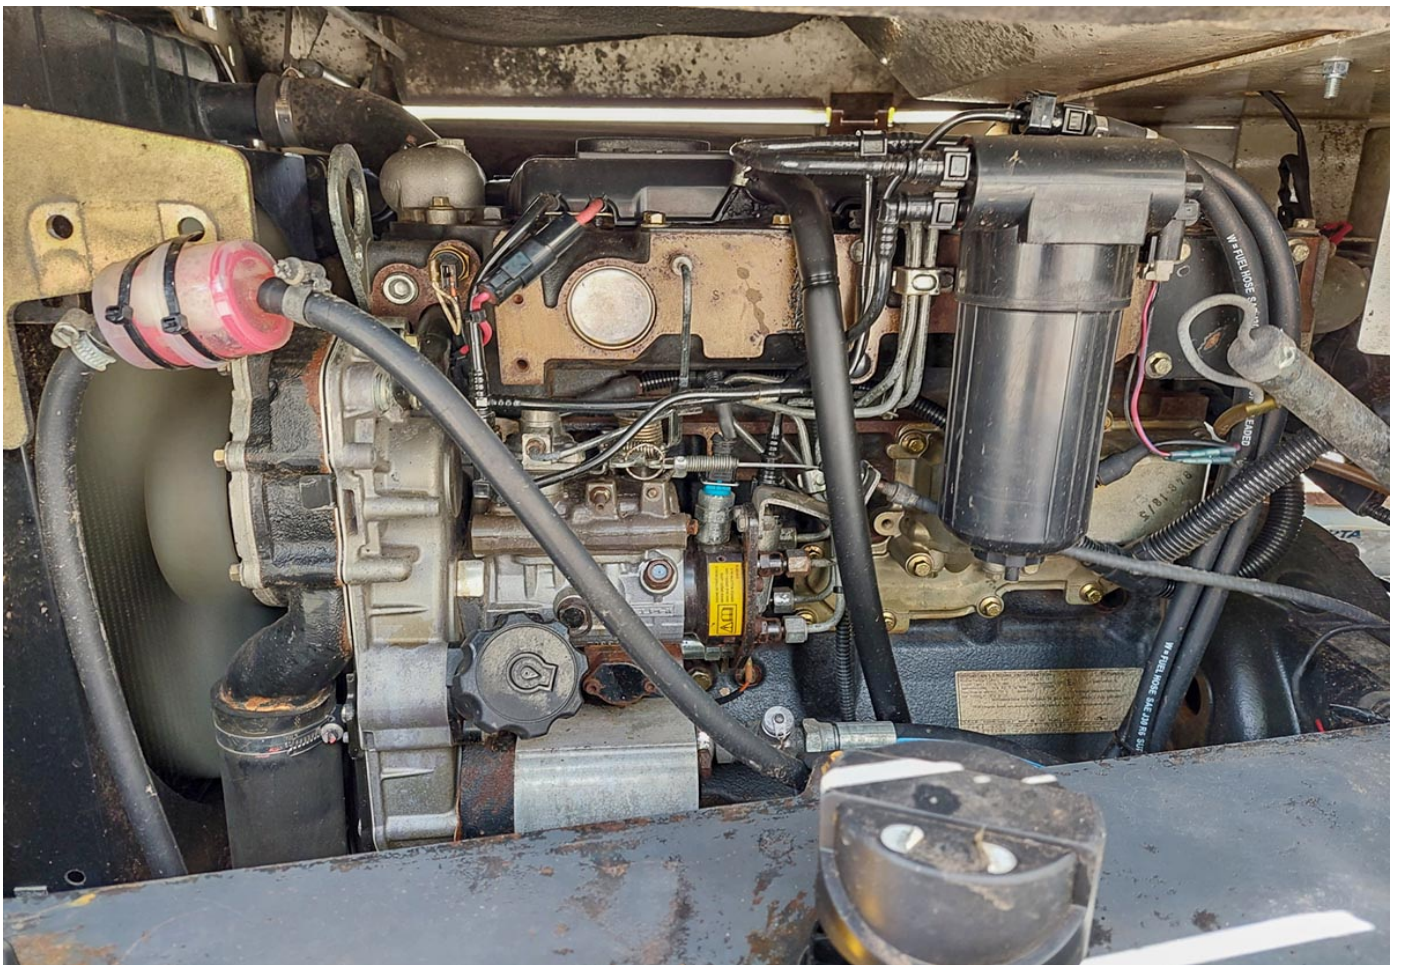

ID # 3951

Naziv: TEREX TA6S

Kategorija:	Damperi mini
Brend (marka):	TEREX
Oprema:	koš s rotacijom, pogon 4x4, poluautomatski mjenjač, širina stroja 2095mm, dužina stroja 4000mm, visina 3180mm, radna signalizacija
Lokacija:	Posušje, Bosna i Hercegovina
Ispravnost stroja:	Ispravan
God. proizvodnje:	2012
Radnih sati:	2656
Težina stroja:	4300 kg
Model motora:	Perkins
Snaga motora:	62,5 kW
Vrsta pogona:	Dizel
Nosivost:	6000 kg
Nosivost (zapremina):	3,53 m ³
Veličina gume:	405/70-20
Stanje gume:	50

TEREX®

Terex (UK) Limited, Central Boulevard, Prologis Park, Coventry, CV6 4BX, England

VIN NUMBER: **SLBD1DP0EC8MT3647**

MODEL: **TA6s**

WEIGHT (UNLADEN): **4300 kg**

PAYLOAD: **6000 kg**

ENGINE POWER: **62.5 kW**

YEAR OF MANUFACTURE: **2012**

MODEL YEAR: **2012**

HOURS

26560

TEREX

1/10