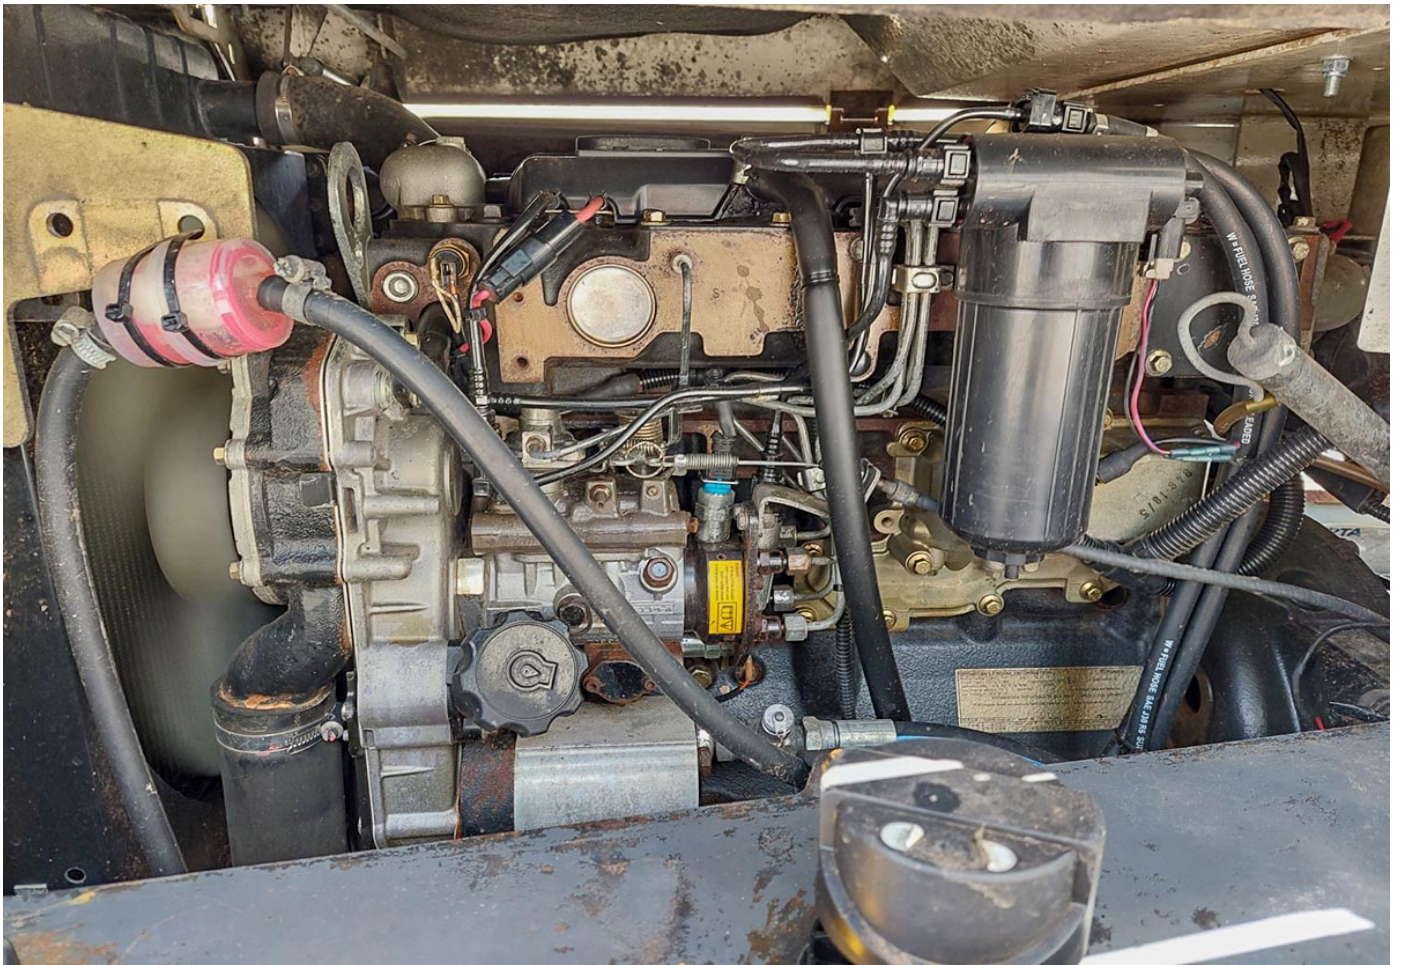

ID # 3951

Naziv: TEREX TA6S

Kategorija:	Damperi mini
Brend (marka):	TEREX
Oprema:	koš s rotacijom, pogon 4x4, poluautomatski mjenjač, širina stroja 2095mm, dužina stroja 4000mm, visina 3180mm, radna signalizacija
Lokacija:	Posušje, Bosna i Hercegovina
Ispravnost stroja:	Ispravan
God. proizvodnje:	2012
Radnih sati:	2656
Težina stroja:	4300 kg
Model motora:	Perkins
Snaga motora:	62,5 kW
Vrsta pogona:	Dizel
Nosivost:	6000 kg
Nosivost (zapremina):	3,53 m ³
Veličina gume:	405/70-20
Stanje gume:	50

TEREX®

Terex Limited, Central Boulevard, Prologis Park, Coventry, CV6 4BX, England

VIN NUMBER: **SLBD1DP0EC8MT3647**

MODEL: **TA6s**

WEIGHT (UNLADEN): **4300 kg**

PAYLOAD: **6000 kg**

ENGINE POWER: **62.5 kW**

YEAR OF MANUFACTURE: **2012**

MODEL YEAR: **2012**

HOURS

26560

TEREX

1/10