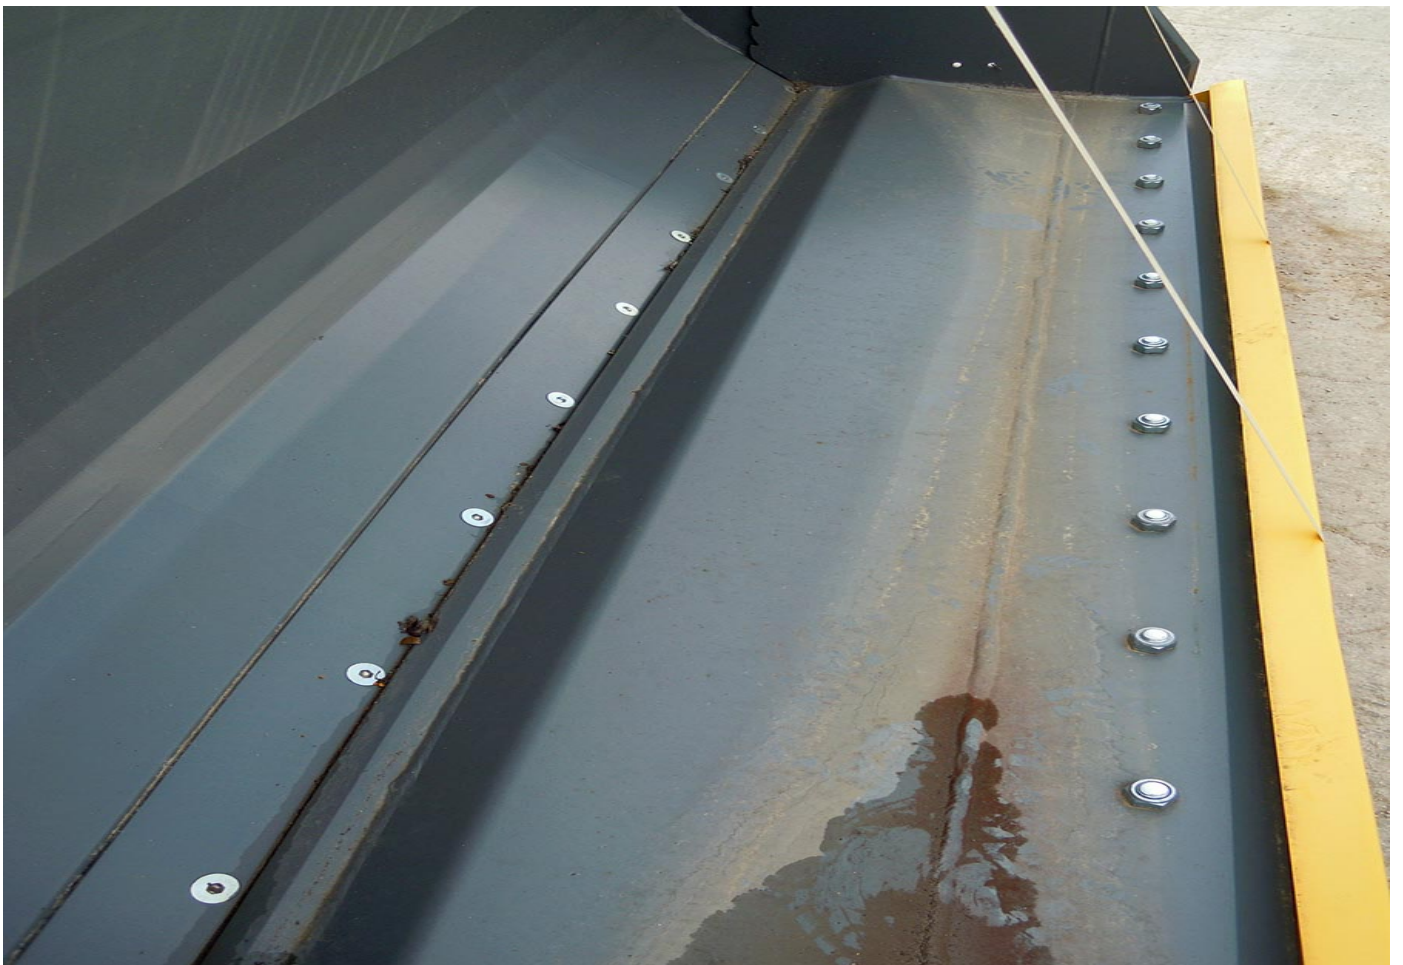

ID # 3836

Naziv: WACKER NEUSON 4/1 2480MM 1,30M3

Kategorija: Alati za utovarivače
Brend (marka): WACKER NEUSON
Opis: Korpa 4/1 na otvaranje s daskom, širine 2480mm
Napomena: NOVO
Lokacija: Posušje, Bosna i Hercegovina
God. proizvodnje: 2019
Težina stroja: 904 kg
Zapremina korpe: 1,30 m³
Dimenzije korpe: 2480 mm
Kataloški broj: 1000397026

Art.-Nr. 1000216425	 Wacker Neuson Group	Made in Germany
 		
Gerätetyp Modèle	1000397026	Schaufelinhalt DIN/ISO gehäuft (m³) Bucket capacity as per DIN/ISO (m³) Capacité godet, dome DIN/ISO (m³)
Fabrik-Nr. Ident. No. No. Fabr.	07433 1118 5995	zul. Druck (bar) Limit pressure (bar) Pression limite (bar)
Gewicht (kg) Weight (kg) Poids (kg)	904	Baujahr/Monat Model year Année de fabrication
Tragfähigkeit max. (kg) Max. load capacity (kg) Charge limite max. (kg)	-	bei Lastschwerpunkt (mm) Load centre (mm) Distance du centre de la charge (mm)
Standsicherheit des Fahrzeugs beachten Observe vehicle stability / Tenir compte de la stabilité du véhicule		
4in1 Schaufel 2500mm 4/1 bucket benne 4x1		
verwendbar für Fahrzeugtyp bei Schüttgutdichte to be used for vehicle model with bulk material density utilisable pour véhicule modèle a. densité de mat.en vrac		maximale Hakenlast maximum hook load charge maximale du crochet
Q=1,8 t/m³ R90-02, 355-02; 355-03, 355-04 Q=1,6 t/m³ - Q=1,3 t/m³ - Q=0,9 t/m³ - Q=0,6 t/m³ - Q=0,3 t/m³ -	<1000kg - <700kg - <400kg - <200kg - MZ130-WM-26(TPV)-2500	