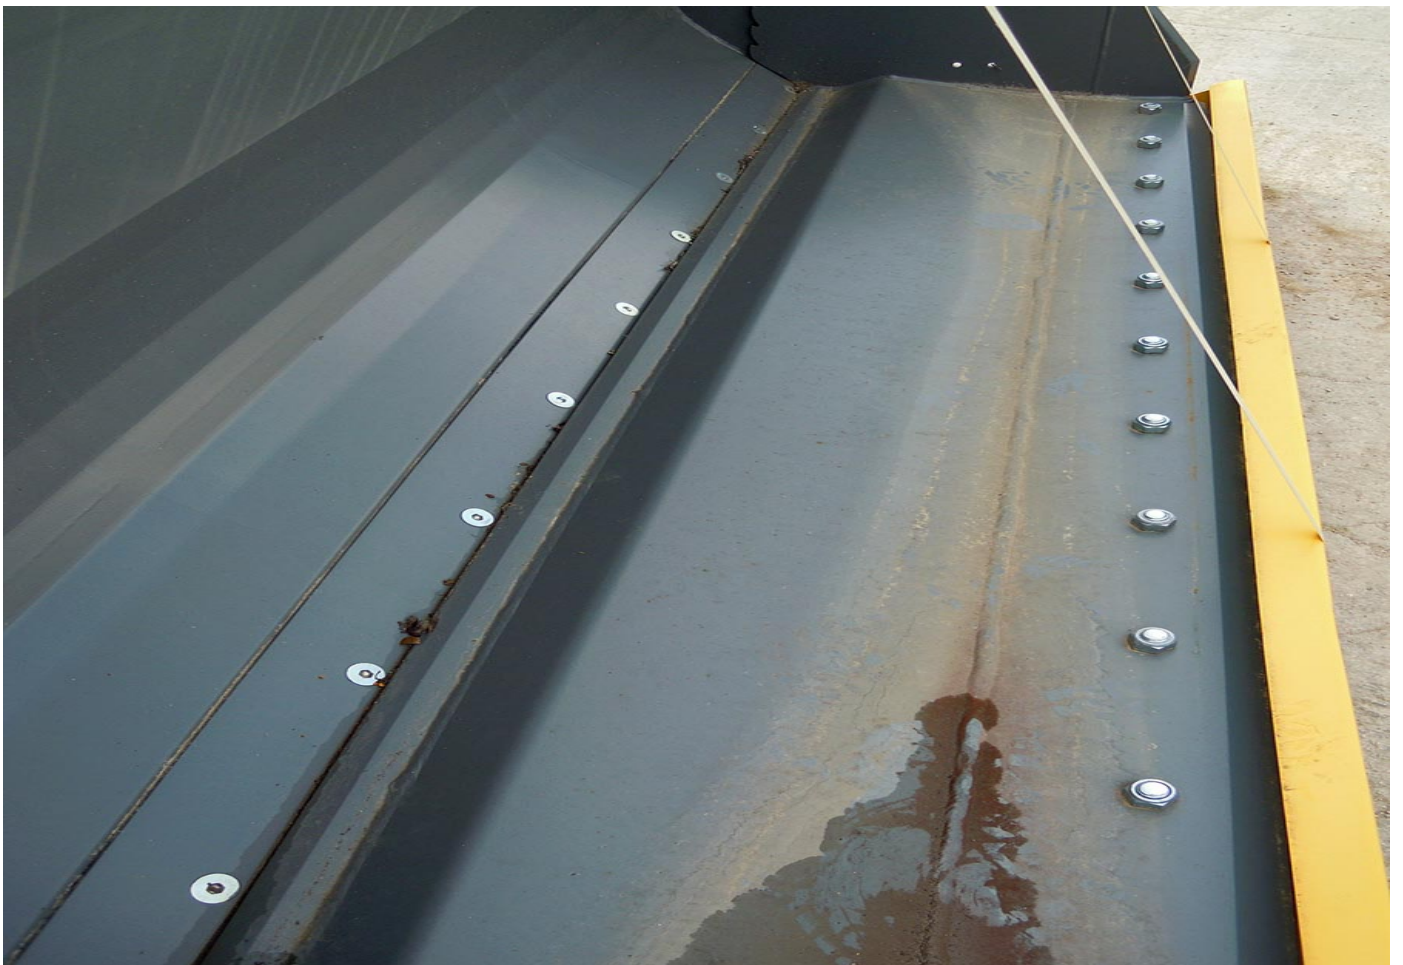

ID # 3836

Naziv: WACKER NEUSON 4/1 2480MM 1,30M3

Kategorija: Utovarivači gusjeničari
Brend (marka): WACKER NEUSON
Opis: Korpa 4/1 na otvaranje s daskom, širine 2480mm
Napomena: NOVO
Lokacija: Posušje, Bosna i Hercegovina
God. proizvodnje: 2019
Težina stroja: 904 kg
Zapremina korpe: 1,30 m³
Dimenzije korpe: 2480 mm
Kataloški broj: 1000397026

Art.-Nr. 1000216425	 Wacker Neuson Group	Made in Germany
 		
Gerätetyp Modèle	1000397026	Schaufelinhalt DIN/ISO gehäuft (m³) Bucket capacity as per DIN/ISO (m³) Capacité godet, dome DIN/ISO (m³)
Fabrik-Nr. Ident. No. No. Fabr.	07433 1118 5995	zul. Druck (bar) Limit pressure (bar) Pression limite (bar)
Gewicht (kg) Weight (kg) Poids (kg)	904	Baujahr/Monat Model year Année de fabrication
Tragfähigkeit max. (kg) Max. load capacity (kg) Charge limite max. (kg)	-	bei Lastschwerpunkt (mm) Load centre (mm) Distance du centre de la charge (mm)
Standsicherheit des Fahrzeugs beachten Observe vehicle stability / Tenir compte de la stabilité du véhicule		
4in1 Schaufel 2500mm 4/1 bucket benne 4x1		
verwendbar für Fahrzeugtyp bei Schüttgutdichte to be used for vehicle model with bulk material density utilisable pour véhicule modèle a. densité de mat.en vrac		maximale Hakenlast maximum hook load charge maximale du crochet
Q=1,8 t/m³	R90-02, 355-02; 355-03, 355-04	<1000kg -
Q=1,6 t/m³	-	<700kg -
Q=1,3 t/m³	-	<400kg -
Q=0,9 t/m³	-	<200kg -
Q=0,6 t/m³	-	MZ130-WM-26(TPV)-2500
Q=0,3 t/m³	-	