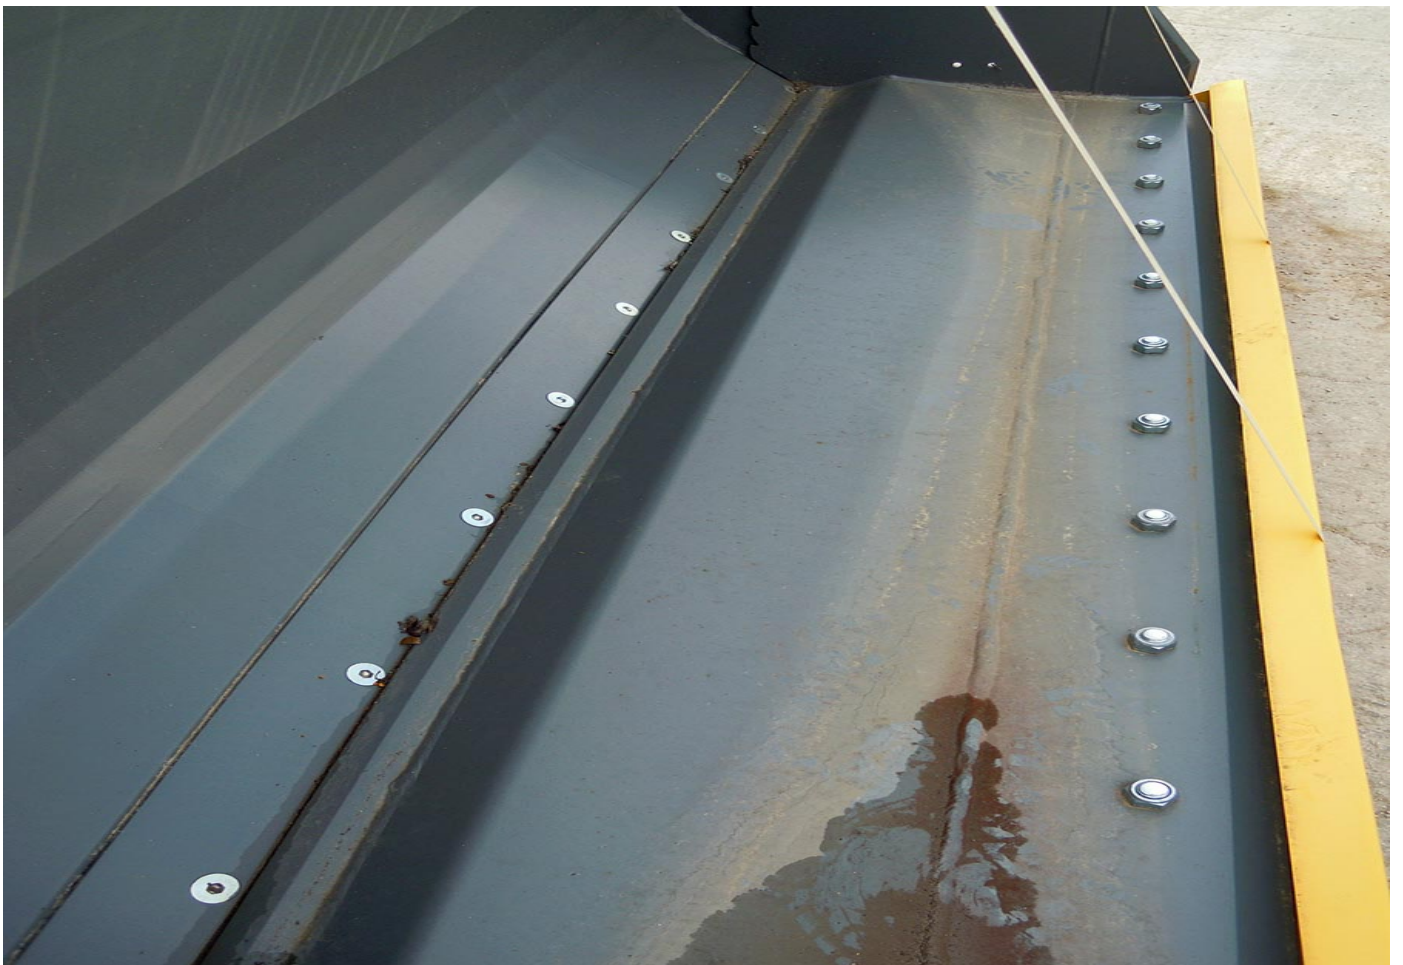

ID # 3836

Naziv: WACKER NEUSON 4/1 2480MM 1,30M3

Kategorija: Alati za utovarivače
Brend (marka): WACKER NEUSON
Opis: Korpa 4/1 na otvaranje s daskom, širine 2480mm
Napomena: NOVO
Lokacija: Posušje, Bosna i Hercegovina
God. proizvodnje: 2019
Težina stroja: 904 kg
Zapremina korpe: 1,30 m³
Dimenzije korpe: 2480 mm
Kataloški broj: 1000397026

Art.-Nr. 1000216425	 Wacker Neuson Group	Made in Germany
 		
Gerätetyp Model Modèle	1000397026	Schaufelinhalt DIN/ISO gehäuft (m³) Bucket capacity as per DIN/ISO (m³) Capacité godet, dome DIN/ISO (m³)
Fabrik-Nr. Ident. No. No. Fabr.	07433 1118 5995	zul. Druck (bar) Limit pressure (bar) Pression limite (bar)
Gewicht (kg) Weight (kg) Poids (kg)	904	Baujahr/Monat Model year Année de fabrication
Tragfähigkeit max. (kg) Max. load capacity (kg) Charge limite max. (kg)	-	bei Lastschwerpunkt (mm) Load centre (mm) Distance du centre de la charge (mm)
Standsicherheit des Fahrzeugs beachten Observe vehicle stability / Tenir compte de la stabilité du véhicule		
4in1 Schaufel 2500mm 4/1 bucket benne 4x1		
verwendbar für Fahrzeugtyp bei Schüttgutdichte to be used for vehicle model with bulk material density utilisable pour véhicule modèle a. densité de mat.en vrac		maximale Hakenlast maximum hook load charge maximale du crochet
Q=1,8 t/m³ R90-02, 355-02; 355-03, 355-04 Q=1,6 t/m³ - Q=1,3 t/m³ - Q=0,9 t/m³ - Q=0,6 t/m³ - Q=0,3 t/m³ -	<1000kg - <700kg - <400kg - <200kg - MZ130-WM-26(TPV)-2500	