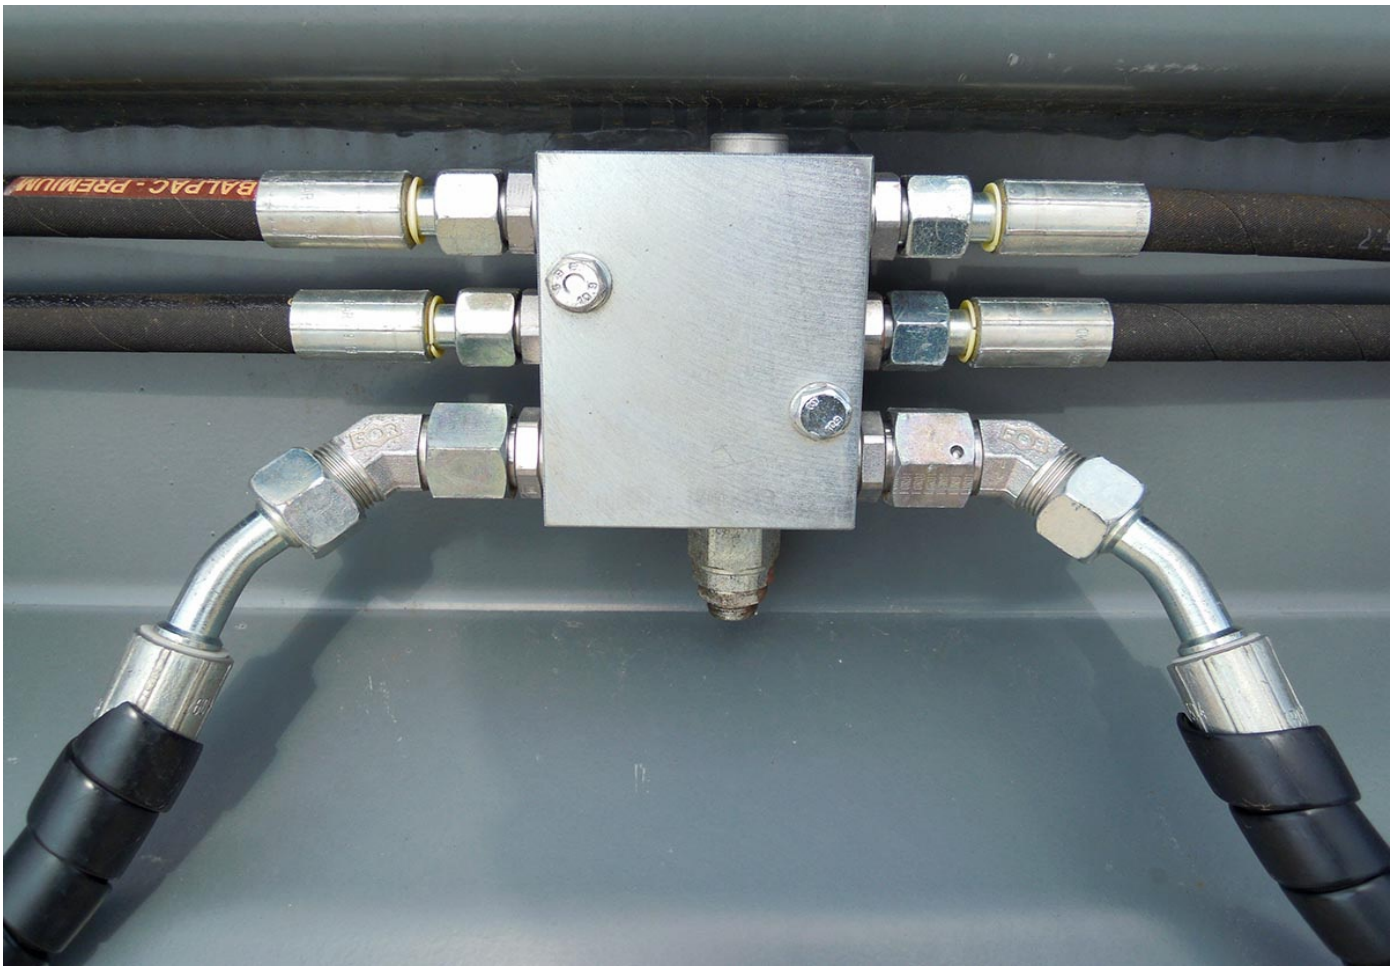

**ID #** 3835

**Naziv:** WACKER NEUSON 4/1 2480MM 1,45M3

**Kategorija:** Korpe za utovarivače  
**Brend (marka):** WACKER NEUSON  
**Opis:** Korpa 4/1 na otvaranje s daskom, širine 2480mm  
**Napomena:** NOVO  
**Lokacija:** Posušje, Bosna i Hercegovina  
**God. proizvodnje:** 2018  
**Težina stroja:** 952 kg  
**Zapremina korpe:** 1,45 m<sup>3</sup>  
**Dimenzije korpe:** 2480 mm  
**Kataloški broj:** 1000397026

250

2019

-

-

**Standsicherheit des Fahrzeugs beachten**  
**Observe vehicle stability / Tenir compte de la stabilité du véhicule**

**4in1 Schaufel 2500mm**  
**4/1 bucket**  
**benne 4x1**

verwendbar für Fahrzeugtyp bei Schüttgutdichte to be used for vehicle model with bulk material density utilisable pour véhicule modèle a. densité de mat.en vrac	maximale Hakenlast maximum hook load charge maximale du crochet
Q=1,8 t/m³ R90-02, 366-02; 366-03, 366-04	<1000kg -
Q=1,6 t/m³ -	<700kg -
Q=1,3 t/m³ -	<400kg -
Q=0,9 t/m³ -	<200kg -
Q=0,6 t/m³ -	MZ130-WM-26(TPV)-2600
Q=0,3 t/m³ -	