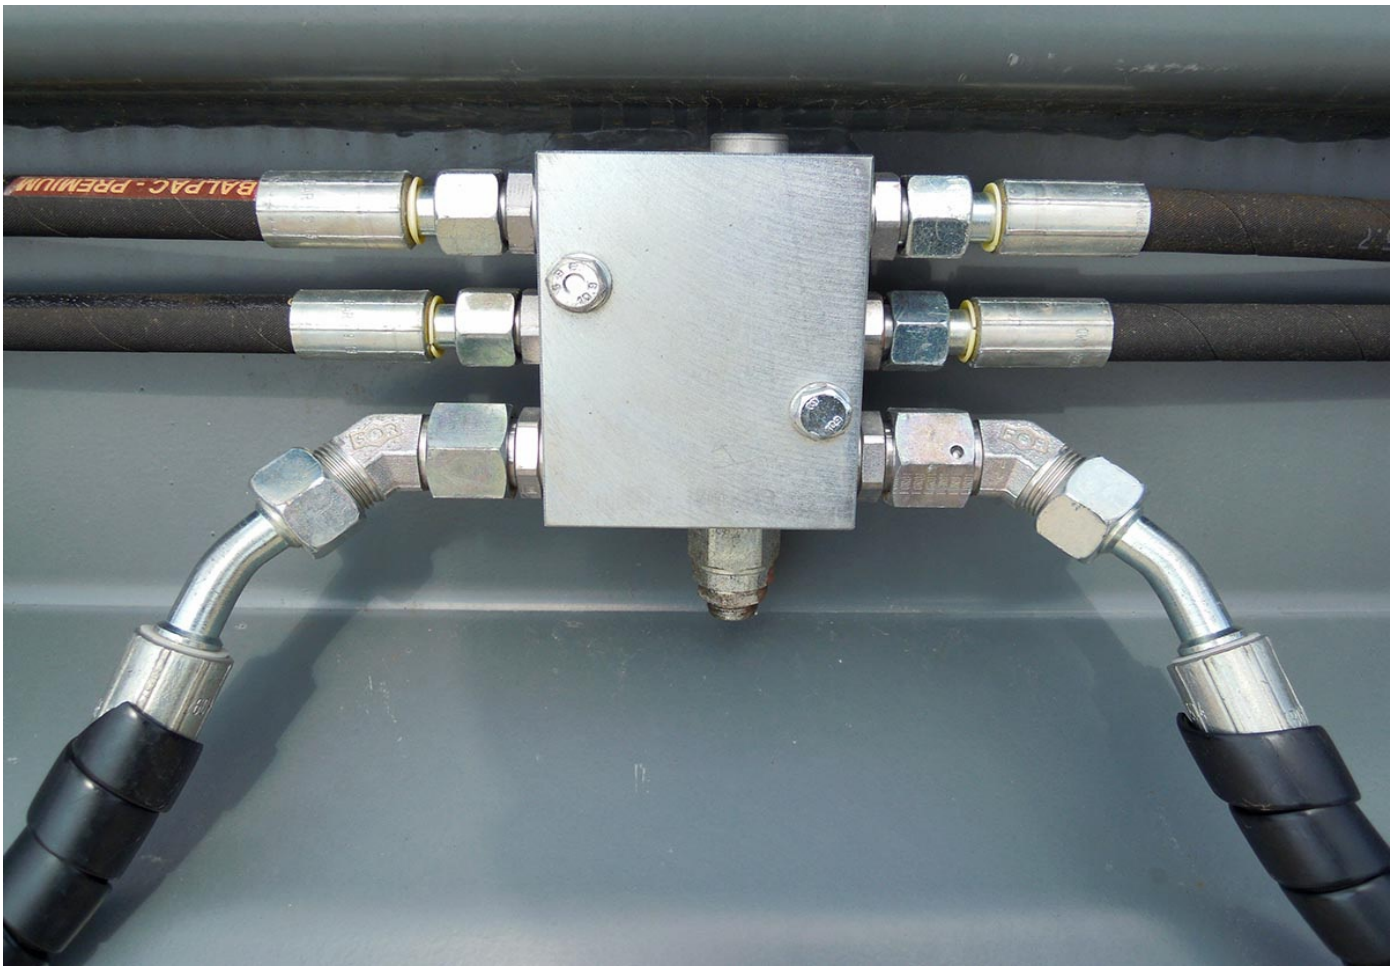

ID # 3835

Naziv: WACKER NEUSON 4/1 2480MM 1,45M3

Kategorija: Korpe za utovarivače
Brend (marka): WACKER NEUSON
Opis: Korpa 4/1 na otvaranje s daskom, širine 2480mm
Napomena: NOVO
Lokacija: Posušje, Bosna i Hercegovina
God. proizvodnje: 2018
Težina stroja: 952 kg
Zapremina korpe: 1,45 m³
Dimenzije korpe: 2480 mm
Kataloški broj: 1000397026

Art.-Nr. 1000216425

W Wacker Neuson Group

CE

Made in Germany

Gerätetyp Model Modèle	1000397026	Schaufelinhalt DIN/ISO gehäuft (m³) Bucket capacity as per DIN/ISO (m³) Capacité godet, dôme DIN/ISO (m³)	1,30
Fabrik-Nr. Ident. No. No. Fabr.	07433 1118 5996	zul. Druck (bar) Limit pressure (bar) Pression limite (bar)	250
Gewicht (kg) Weight (kg) Poids (kg)	904	Baujahr/Monat Model year Année de fabrication	2019
Tragfähigkeit max. (kg) Max. load capacity (kg) Charge limite max. (kg)	-	bei Lastschwerpunkt (mm) Load centre (mm) Distance du centre de la charge (mm)	-

Standsicherheit des Fahrzeugs beachten
Observe vehicle stability / Tenir compte de la stabilité du véhicule

4in1 Schaufel 2500mm
4/1 bucket
benne 4x1

verwendbar für Fahrzeugtyp bei Schüttgutdichte to be used for vehicle model with bulk material density utilisable pour véhicule modèle a. densité de mat.en vrac	maximale Hakenlast maximum hook load charge maximale du crochet
Q=1,8 t/m³ R90-02, 366-02; 366-03, 366-04 Q=1,6 t/m³ - Q=1,3 t/m³ - Q=0,9 t/m³ - Q=0,6 t/m³ - Q=0,3 t/m³ -	<1000kg - <700kg - <400kg - <200kg - MZ130-WM-26(TPV)-2600