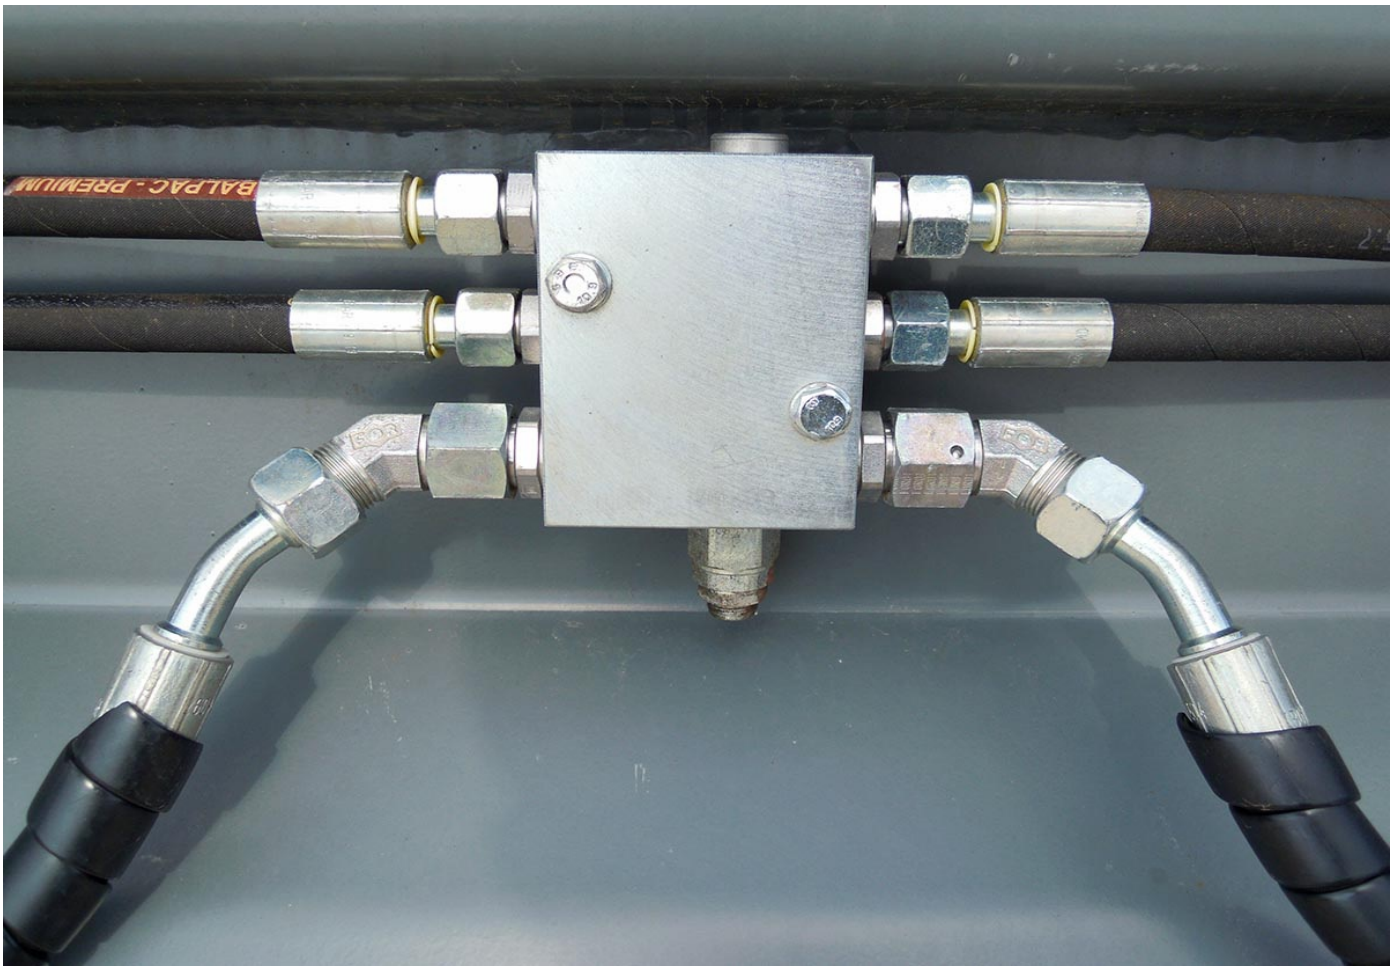

ID # 3835

Naziv: WACKER NEUSON 4/1 2480MM 1,45M3

Kategorija: Korpe za utovarivače
Brend (marka): WACKER NEUSON
Opis: Korpa 4/1 na otvaranje s daskom, širine 2480mm
Napomena: NOVO
Lokacija: Posušje, Bosna i Hercegovina
God. proizvodnje: 2018
Težina stroja: 952 kg
Zapremina korpe: 1,45 m³
Dimenzije korpe: 2480 mm
Kataloški broj: 1000397026

Art.-Nr. 1000216425	 Wacker Neuson Group	Made in Germany
 		
Gerätetyp Model Modèle	1000397026	Schaufelinhalt DIN/ISO gehäuft (m³) Bucket capacity as per DIN/ISO (m³) Capacité godet, dôme DIN/ISO (m³)
Fabrik-Nr. Ident. No. No. Fabr.	07433 1118 5996	zul. Druck (bar) Limit pressure (bar) Pression limite (bar)
Gewicht (kg) Weight (kg) Poids (kg)	904	Baujahr/Monat Model year Année de fabrication
Tragfähigkeit max. (kg) Max. load capacity (kg) Charge limite max. (kg)	-	bei Lastschwerpunkt (mm) Load centre (mm) Distance du centre de la charge (mm)
Standsicherheit des Fahrzeugs beachten Observe vehicle stability / Tenir compte de la stabilité du véhicule		
4in1 Schaufel 2500mm 4/1 bucket benne 4x1		
verwendbar für Fahrzeugtyp bei Schüttgutdichte to be used for vehicle model with bulk material density utilisable pour véhicule modèle a. densité de mat.en vrac		maximale Hakenlast maximum hook load charge maximale du crochet
Q=1,8 t/m³ R90-02, 366-02; 366-03, 366-04 Q=1,6 t/m³ - Q=1,3 t/m³ - Q=0,9 t/m³ - Q=0,6 t/m³ - Q=0,3 t/m³ -	<1000kg - <700kg - <400kg - <200kg - MZ130-WM-26(TPV)-2600	