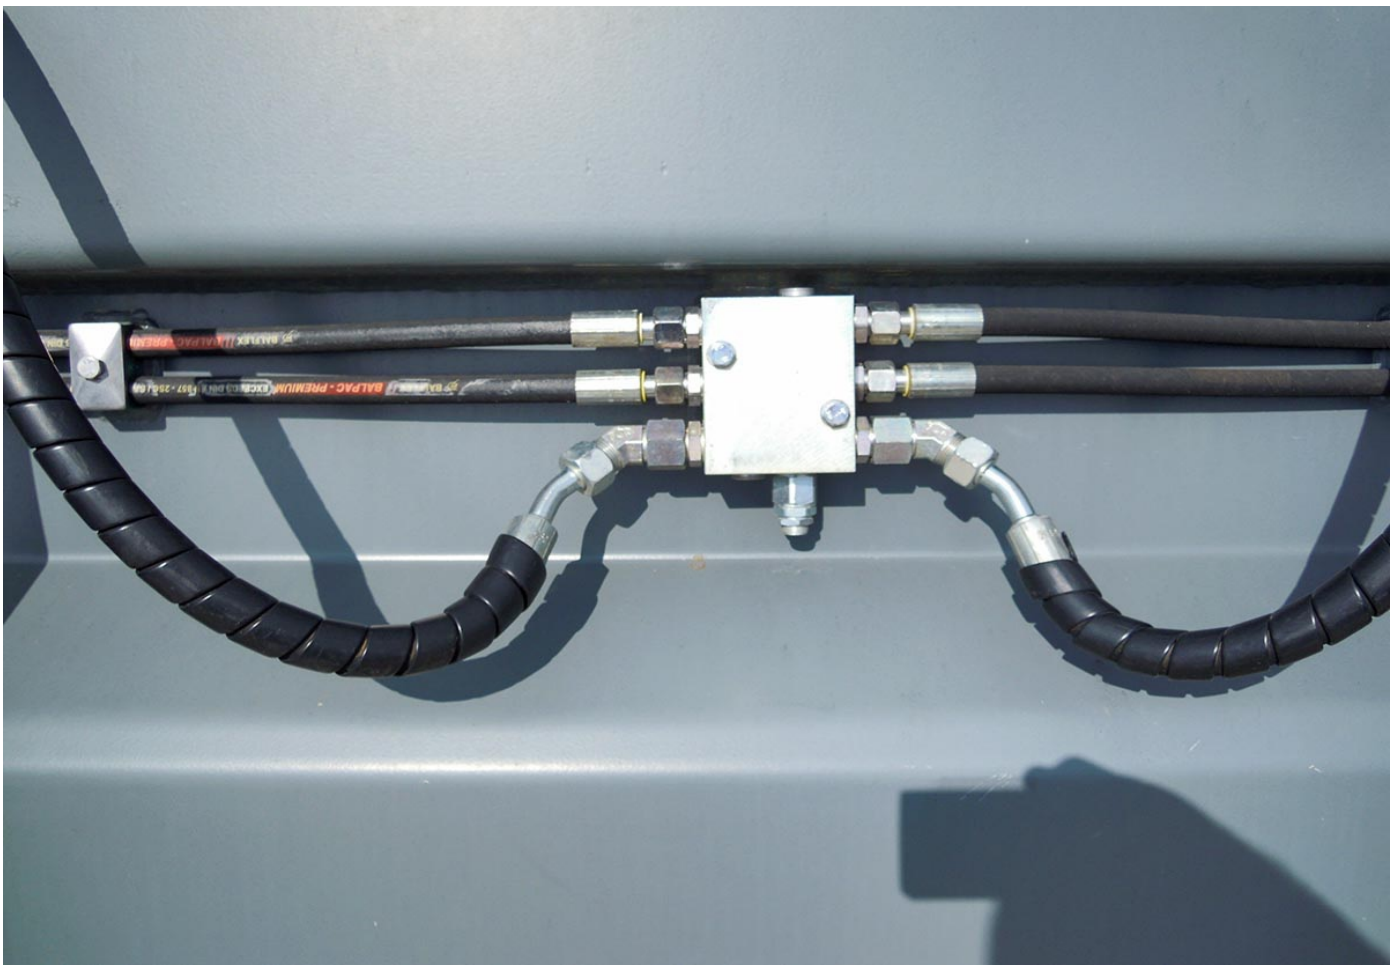

**ID #** 3833

**Naziv:** WACKER NEUSON 4/1 2480MM 1,30M3

**Kategorija:** Korpe za utovarivače  
**Brend (marka):** WACKER NEUSON  
**Opis:** Korpa 4/1 na otvaranje s daskom, širine 2480mm  
**Napomena:** NOVO  
**Lokacija:** Posušje, Bosna i Hercegovina  
**God. proizvodnje:** 2019  
**Težina stroja:** 904 kg  
**Zapremina korpe:** 1,30 m<sup>3</sup>  
**Dimenzije korpe:** 2480 mm  
**Kataloški broj:** 1000397026

Art.-Nr. 1000216425

Wacker Neuson Group

Made in Germany

Gerätetyp Model Modèle	1000397126	Schaufelinhalt DIN/ISO gehäuft (m³) Bucket capacity as per DIN/ISO (m³) Capacité godet, dôme DIN/ISO (m³)	1,45
Fabrik-Nr. Ident. No. No. Fabr.	07433 1118 5992	zul. Druck (bar) Limit pressure (bar) Pression limite (bar)	250
Gewicht (kg) Weight (kg) Poids (kg)	952	Baujahr/Monat Model year Année de fabrication	2018
Tragfähigkeit max. (kg) Max. load capacity (kg) Charge limite max. (kg)	-	bei Lastschwerpunkt (mm) Load centre (mm) Distance du centre de la charge (mm)	-

Standsicherheit des Fahrzeugs beachten / Observe vehicle stability / Tenir compte de la stabilité du véhicule

4in1 Schaufel 2500mm  
4/1 bucket  
benne 4x1

verwendbar für Fahrzeugtyp bei Schüttgutdichte to be used for vehicle model with bulk material density utilisabie pour véhicule modèle a. densité de mat.en vrac	maximale Hakenlast maximum hook load charge maximale du crochet
Q=1,8 t/m³ RL90S, 365-02	<100kg -
Q=1,6 t/m³ -	<700kg -
Q=1,3 t/m³ -	<400kg -
Q=0,9 t/m³ -	<200kg -
Q=0,6 t/m³ -	MZ150-WM-22(TPV)-2500
Q=0,3 t/m³ -	