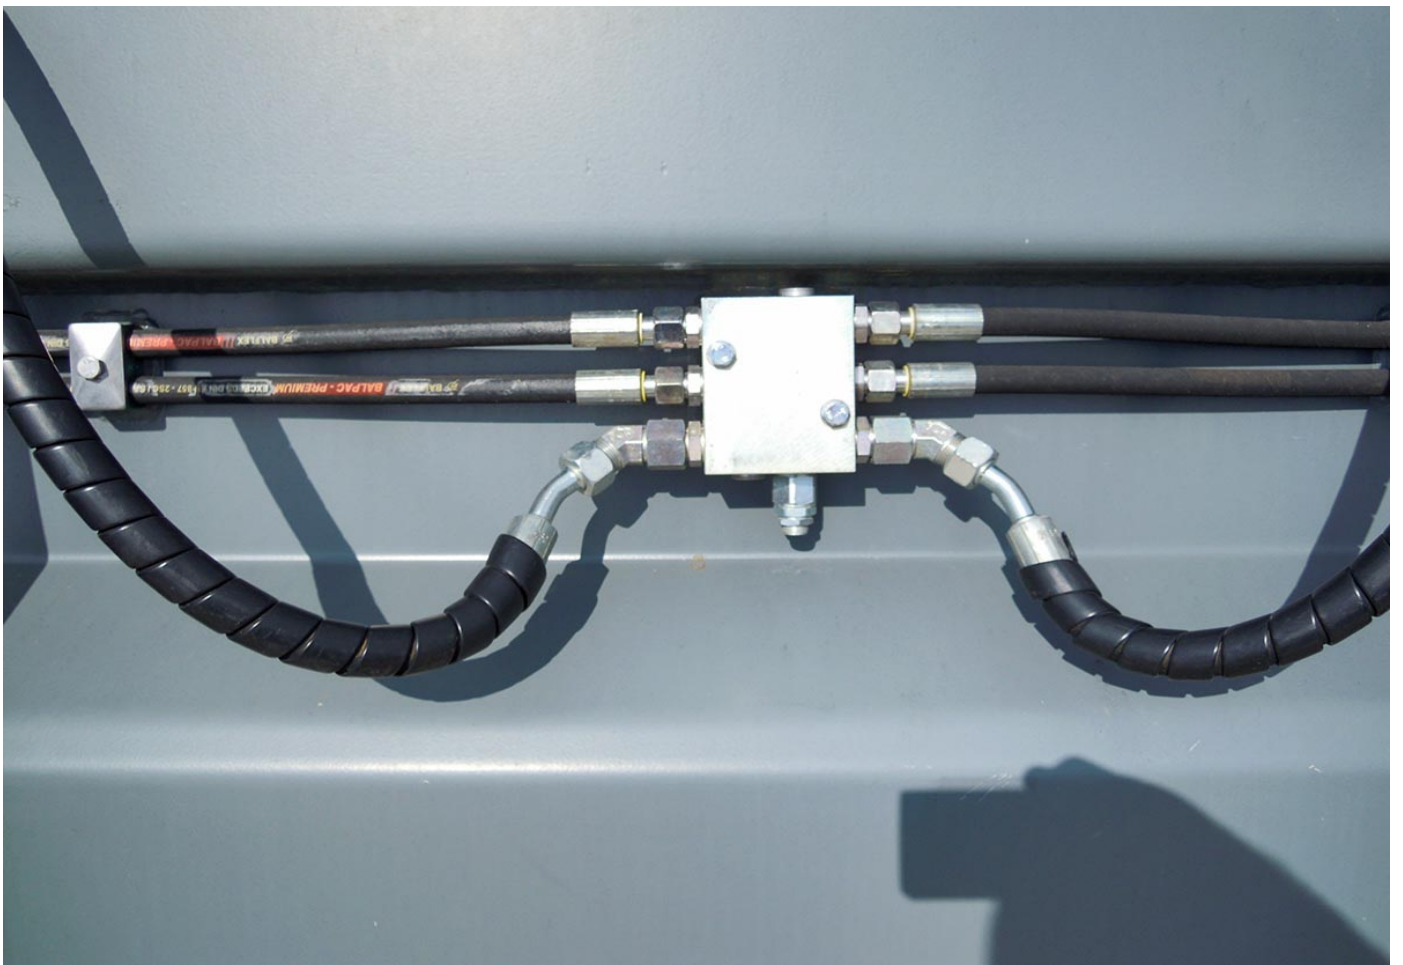

**ID #** 3833

**Naziv:** WACKER NEUSON 4/1 2480MM 1,30M3

<b>Kategorija:</b>	Korpe za utovarivače
<b>Brend (marka):</b>	WACKER NEUSON
<b>Opis:</b>	Korpa 4/1 na otvaranje s daskom, širine 2480mm
<b>Napomena:</b>	NOVO
<b>Lokacija:</b>	Posušje, Bosna i Hercegovina
<b>God. proizvodnje:</b>	2019
<b>Težina stroja:</b>	904 kg
<b>Zapremina korpe:</b>	1,30 m <sup>3</sup>
<b>Dimenzije korpe:</b>	2480 mm
<b>Kataloški broj:</b>	1000397026

Art.-Nr. 1000216425

Wacker Neuson Group

Made in Germany

Gerätetyp Model Modèle	1000397126	Schaufelinhalt DIN/ISO gehäuft (m³) Bucket capacity as per DIN/ISO (m³) Capacité godet, dôme DIN/ISO (m³)	1,45
Fabrik-Nr. Ident. No. No. Fabr.	07433 1118 5992	zul. Druck (bar) Limit pressure (bar) Pression limite (bar)	250
Gewicht (kg) Weight (kg) Poids (kg)	952	Baujahr/Monat Model year Année de fabrication	2018
Tragfähigkeit max. (kg) Max. load capacity (kg) Charge limite max. (kg)	-	bei Lastschwerpunkt (mm) Load centre (mm) Distance du centre de la charge (mm)	-

Standsicherheit des Fahrzeugs beachten / Observe vehicle stability / Tenir compte de la stabilité du véhicule

4in1 Schaufel 2500mm  
4/1 bucket  
benne 4x1

verwendbar für Fahrzeugtyp bei Schüttgutdichte to be used for vehicle model with bulk material density utilisabie pour véhicule modèle a. densité de mat.en vrac	maximale Hakenlast maximum hook load charge maximale du crochet
Q=1,8 t/m³ RL90S, 365-02	<100kg -
Q=1,6 t/m³ -	<700kg -
Q=1,3 t/m³ -	<400kg -
Q=0,9 t/m³ -	<200kg -
Q=0,6 t/m³ -	MZ150-WM-22(TPV)-2500
Q=0,3 t/m³ -	