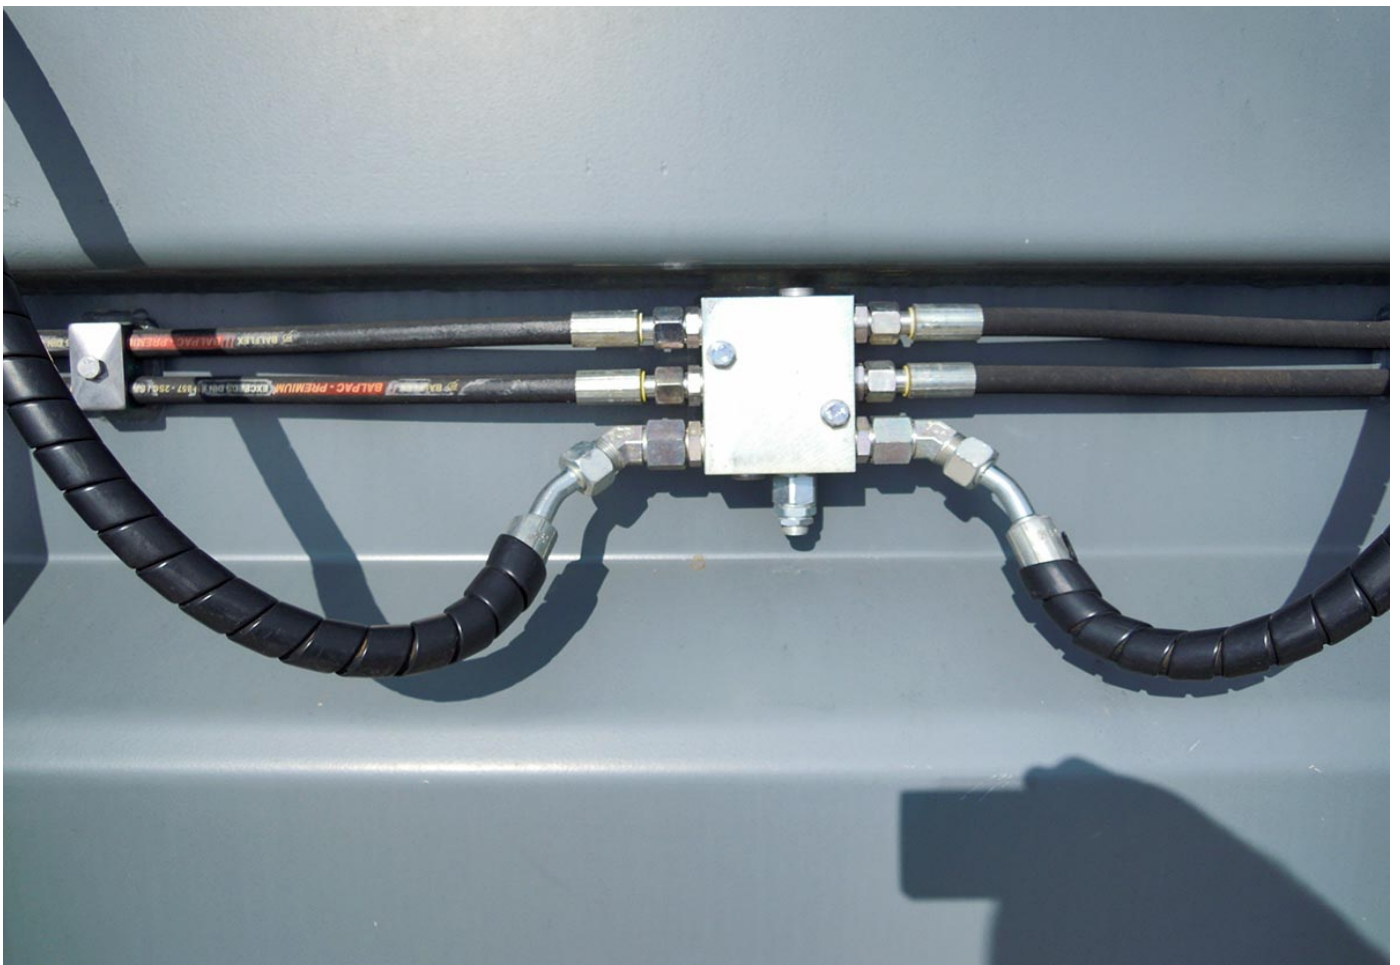

ID # 3833

Naziv: WACKER NEUSON 4/1 2480MM 1,30M3

Kategorija:	Korpe za utovarivače
Brend (marka):	WACKER NEUSON
Opis:	Korpa 4/1 na otvaranje s daskom, širine 2480mm
Napomena:	NOVO
Lokacija:	Posušje, Bosna i Hercegovina
God. proizvodnje:	2019
Težina stroja:	904 kg
Zapremina korpe:	1,30 m ³
Dimenzije korpe:	2480 mm
Kataloški broj:	1000397026

Art.-Nr. 1000216425

Wacker Neuson Group

Made in Germany

Gerätetyp Model Modèle	1000397126	Schaufelinhalt DIN/ISO gehäuft (m³) Bucket capacity as per DIN/ISO (m³) Capacité godet, dôme DIN/ISO (m³)	1,45
Fabrik-Nr. Ident. No. No. Fabr.	07433 1118 5992	zul. Druck (bar) Limit pressure (bar) Pression limite (bar)	250
Gewicht (kg) Weight (kg) Poids (kg)	952	Baujahr/Monat Model year Année de fabrication	2018
Tragfähigkeit max. (kg) Max. load capacity (kg) Charge limite max. (kg)	-	bei Lastschwerpunkt (mm) Load centre (mm) Distance du centre de la charge (mm)	-

Standsicherheit des Fahrzeugs beachten
Observe vehicle stability / Tenir compte de la stabilité du véhicule

4in1 Schaufel 2500mm
4/1 bucket
benne 4x1

verwendbar für Fahrzeugtyp bei Schüttgutdichte to be used for vehicle model with bulk material density utilisabie pour véhicule modèle a. densité de mat.en vrac	maximale Hakenlast maximum hook load charge maximale du crochet
Q=1,8 t/m³ RL90S, 365-02	<100kg -
Q=1,6 t/m³ -	<700kg -
Q=1,3 t/m³ -	<400kg -
Q=0,9 t/m³ -	<200kg -
Q=0,6 t/m³ -	MZ150-WM-22(TPV)-2500
Q=0,3 t/m³ -	