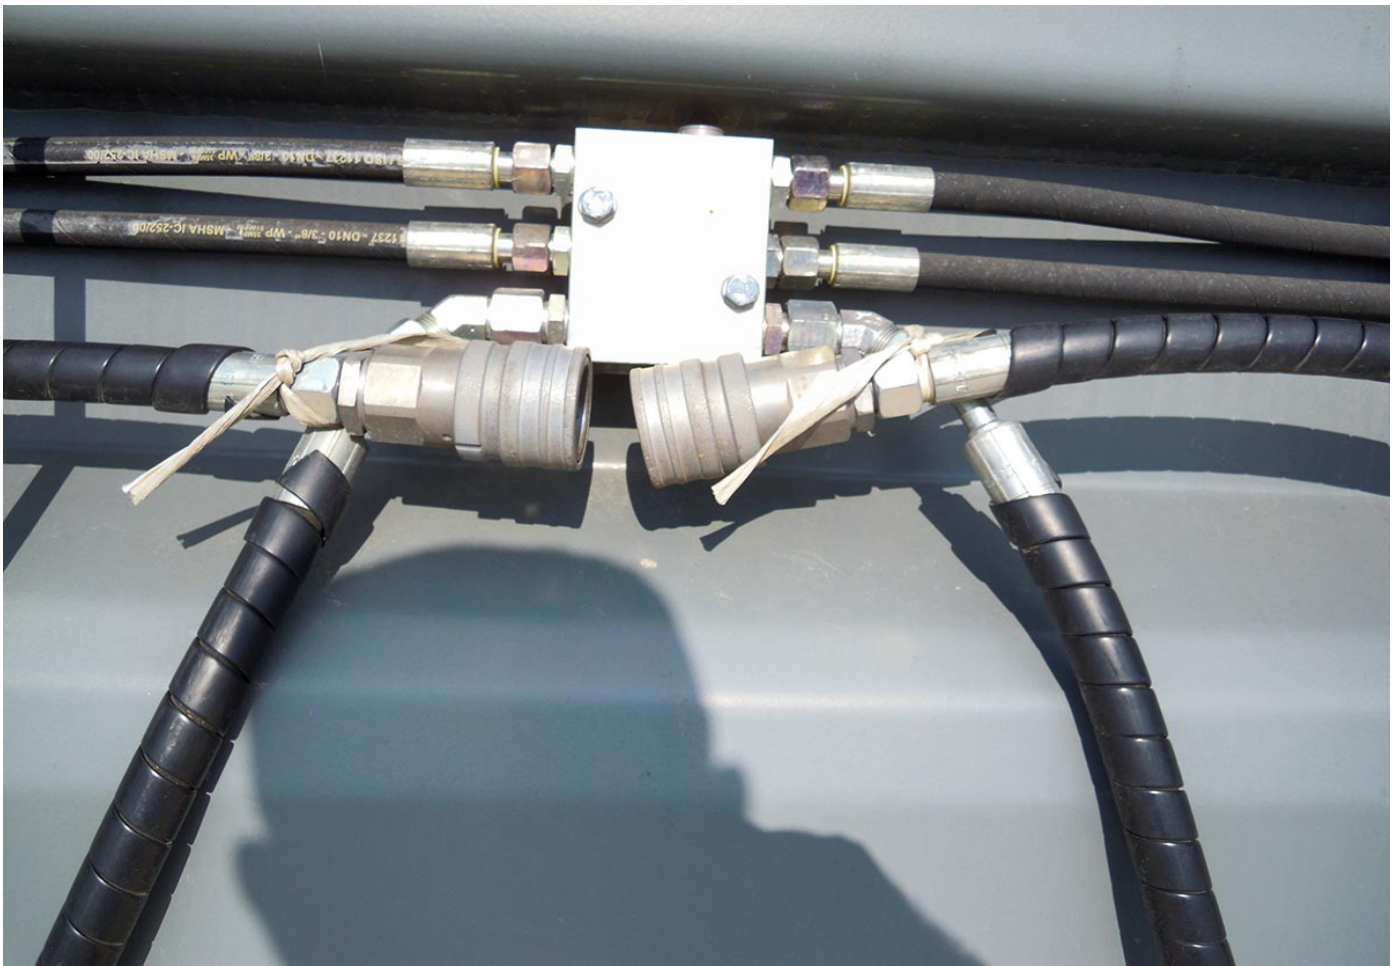

**ID #** 3831

**Naziv:** WEIDEMANN 4/1 2480MM 1,25M3

**Kategorija:** Korpe za utovarivače  
**Brend (marka):** WEIDEMANN  
**Opis:** Korpa 4/1 na otvaranje s daskom, širine 2480mm  
**Napomena:** NOVO  
**Lokacija:** Posušje, Bosna i Hercegovina  
**God. proizvodnje:** 2018  
**Težina stroja:** 791 kg  
**Zapremina korpe:** 1,25 m<sup>3</sup>  
**Dimenzije korpe:** 2480 mm  
**Kataloški broj:** 1000397027

Art.-Nr. 1000216425	 <b>WEIDEMANN</b> Weidemann GmbH D-34519 Diemelshausen-Wechtdorf	Made in Germany
		
Typ	1000397027	Schaufelinhalt DIN/ISO gehäuft (m³) Bucket capacity as per DIN/ISO (m³) Capacité godet, dôme DIN/ISO (m³)
Nr.	07433 1118 5998	zul. Druck (bar) Limit pressure (bar) Pression limite (bar)
Br.	791	Baujahr/Monat Model year Année de fabrication
Tragfähigkeit Max. load Charge limite	-	bei Lastschwerpunkt (mm) Load centre (mm) Distance du centre de la charge (mm)
<b>Standsicherheit des Fahrzeugs beachten</b> Take care of vehicle stability / Tenir compte de la stabilité du véhicule		
4in1 4/1 b benne	Schaufel 2500mm	2500
verwendet to be used utilise	Fahrzeugtyp bei Schüttgutdichte vehicle model with bulk material density véhicule modèle a. densité de mat. en vrac	maximale Hakenlast maximum hook load charge maximale du crochet
Q=1,8 t Q=1,6 t Q=1,3 t Q=0,9 t Q=0,6 t Q=0,3 t	JOL, RL90S, 366-02, 366-04	<1000kg - <700kg - <400kg - <200kg MZ126-WM-06(TP V)-2600