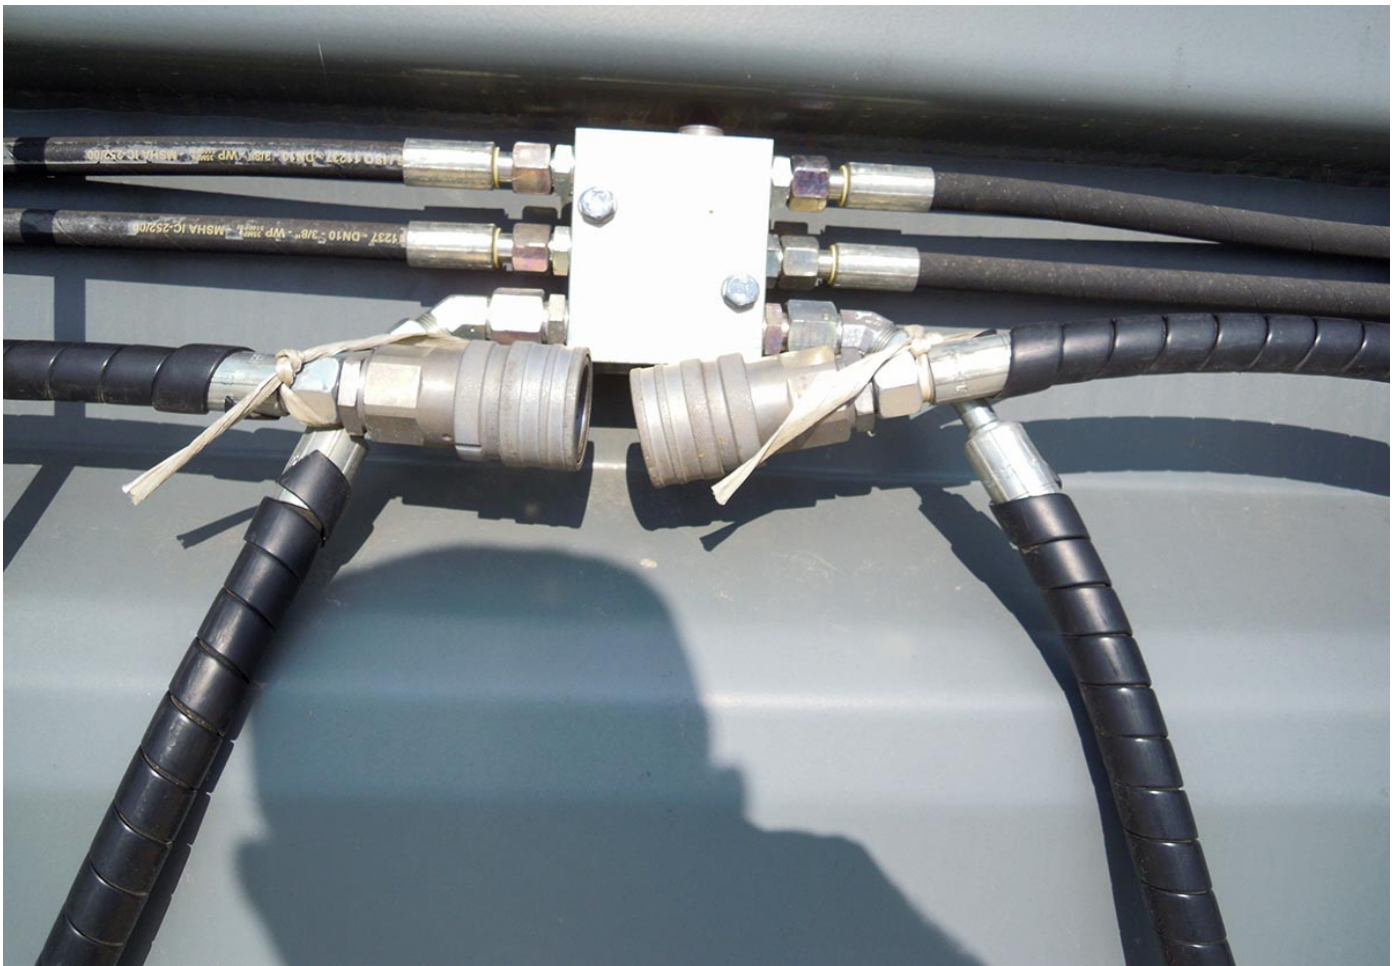

**ID #** 3831

**Naziv:** WEIDEMANN 4/1 2480MM 1,25M3

**Kategorija:** Korpe za utovarivače  
**Brend (marka):** WEIDEMANN  
**Opis:** Korpa 4/1 na otvaranje s daskom, širine 2480mm  
**Napomena:** NOVO  
**Lokacija:** Posušje, Bosna i Hercegovina  
**God. proizvodnje:** 2018  
**Težina stroja:** 791 kg  
**Zapremina korpe:** 1,25 m<sup>3</sup>  
**Dimenzije korpe:** 2480 mm  
**Kataloški broj:** 1000397027

Art.-Nr. 1000216425	 <b>WEIDEMANN</b> Weidemann GmbH D-34519 Diemelshausen-Wechtdorf	Made in Germany
		
Typ	1000397027	Schaufelinhalt DIN/ISO gehäuft (m³) Bucket capacity as per DIN/ISO (m³) Capacité godet, dôme DIN/ISO (m³)
Nr.	07433 1118 5998	zul. Druck (bar) Limit pressure (bar) Pression limite (bar)
Br.	791	Baujahr/Monat Model year Année de fabrication
Tragfähigkeit Max. load Charge limite	-	bei Lastschwerpunkt (mm) Load centre (mm) Distance du centre de la charge (mm)
<b>Standsicherheit des Fahrzeugs beachten</b> Tenir compte de la stabilité du véhicule		
4in1 4/1 b benne	Schaufel 2500mm	2500
verwendet to be used utilise	Fahrzeugtyp bei Schüttgutdichte vehicle model with bulk material density véhicule modèle a. densité de mat. en vrac	maximale Hakenlast maximum hook load charge maximale du crochet
Q=1,8 t Q=1,6 t Q=1,3 t Q=0,9 t Q=0,6 t Q=0,3 t	JOL, RL90S, 366-02, 366-04	<1000kg - <700kg - <400kg - <200kg MZ126-WM-06(TP V)-2600