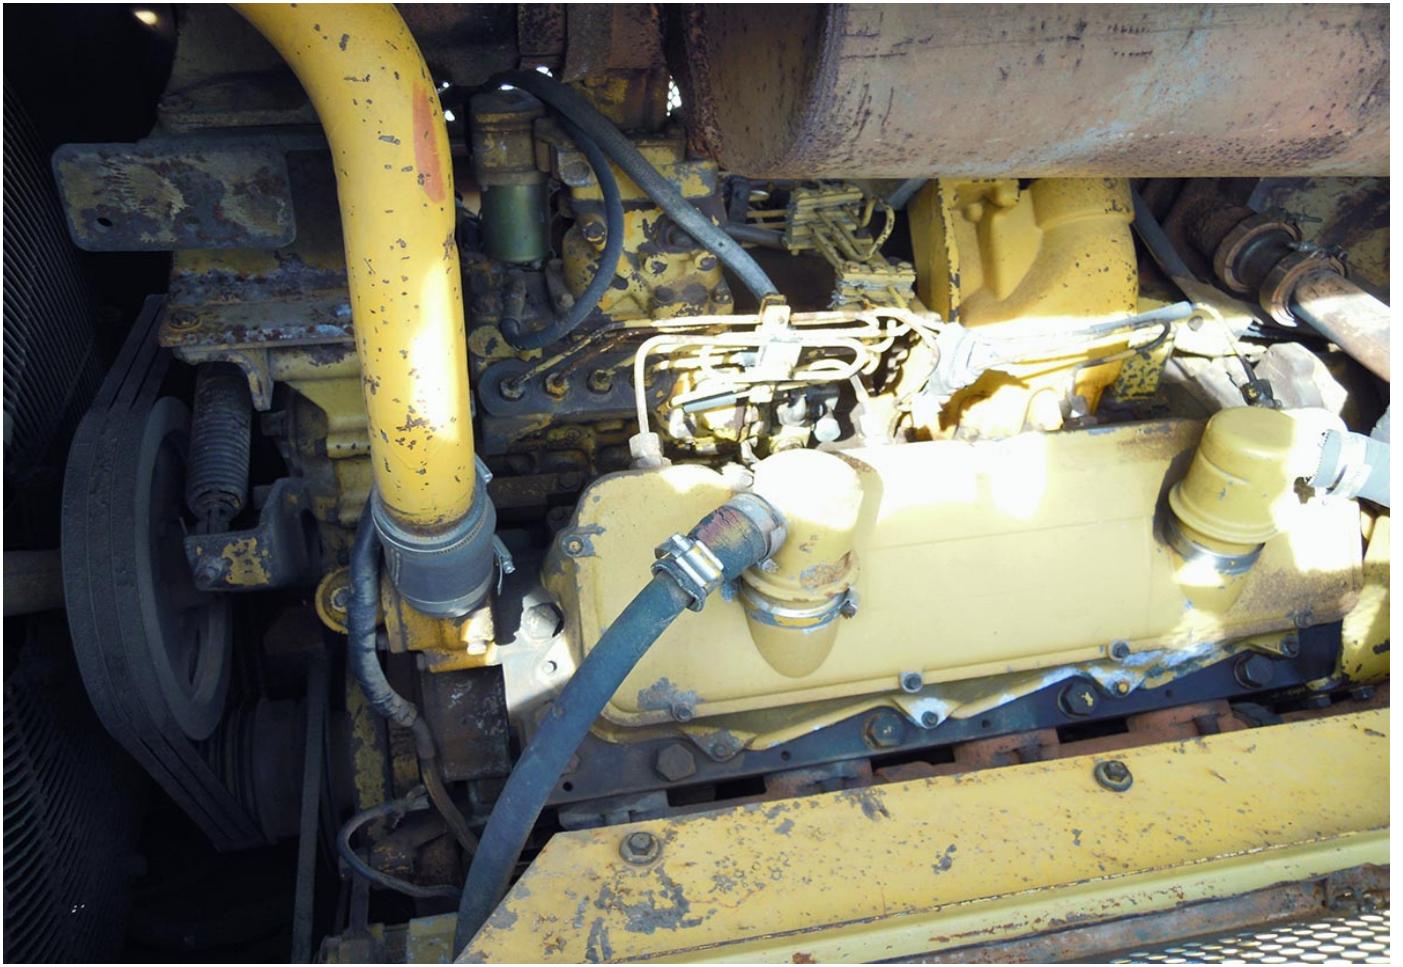

ID # 3520

Naziv: CATERPILLAR 988B

Kategorija:	Utovarivači
Brend (marka):	CATERPILLAR
Oprema:	korpa sa zubima 6,3 m ³ , radna signalizacija
Lokacija:	Posušje, Bosna i Hercegovina
Ispravnost stroja:	Ispravan
God. proizvodnje:	1989
Radnih sati:	30518
Težina stroja:	43400 kg
Model motora:	Caterpillar 3408
Snaga motora:	280 kW
Vrsta pogona:	Dizel
Veličina gume:	35/65 R33
Stanje gume:	75
Zapremina korpe:	6,3 m ³