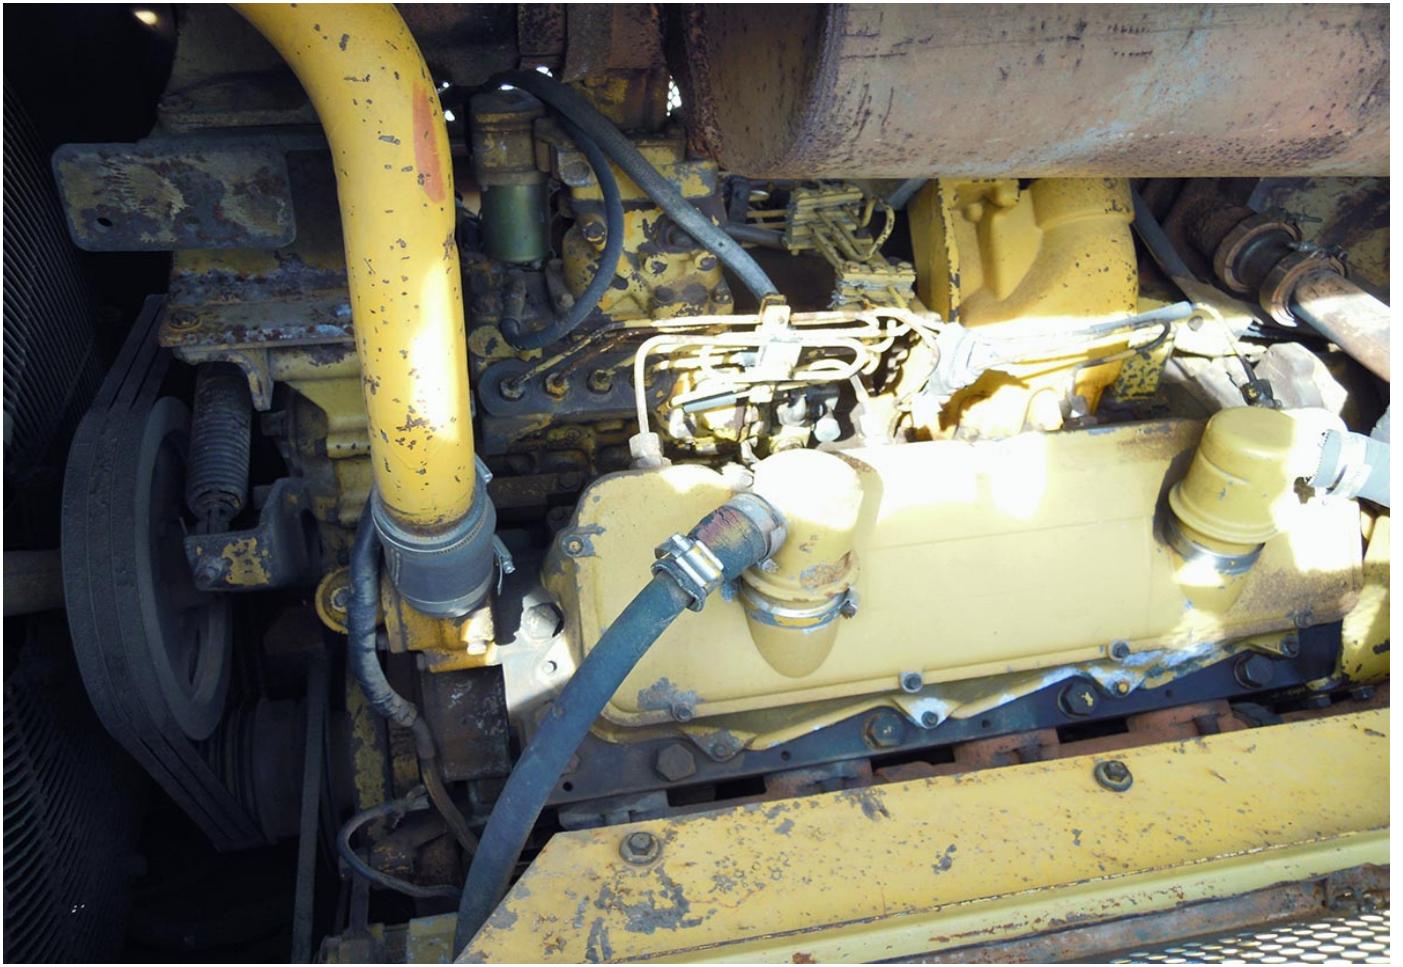

**ID #** 3520

**Naziv:** CATERPILLAR 988B

<b>Kategorija:</b>	Utovarivači
<b>Brend (marka):</b>	CATERPILLAR
<b>Oprema:</b>	korpa sa zubima 6,3 m <sup>3</sup> , radna signalizacija
<b>Lokacija:</b>	Posušje, Bosna i Hercegovina
<b>Ispravnost stroja:</b>	Ispravan
<b>God. proizvodnje:</b>	1989
<b>Radnih sati:</b>	30518
<b>Težina stroja:</b>	43400 kg
<b>Model motora:</b>	Caterpillar 3408
<b>Snaga motora:</b>	280 kW
<b>Vrsta pogona:</b>	Dizel
<b>Veličina gume:</b>	35/65 R33
<b>Stanje gume:</b>	75
<b>Zapremina korpe:</b>	6,3 m <sup>3</sup>