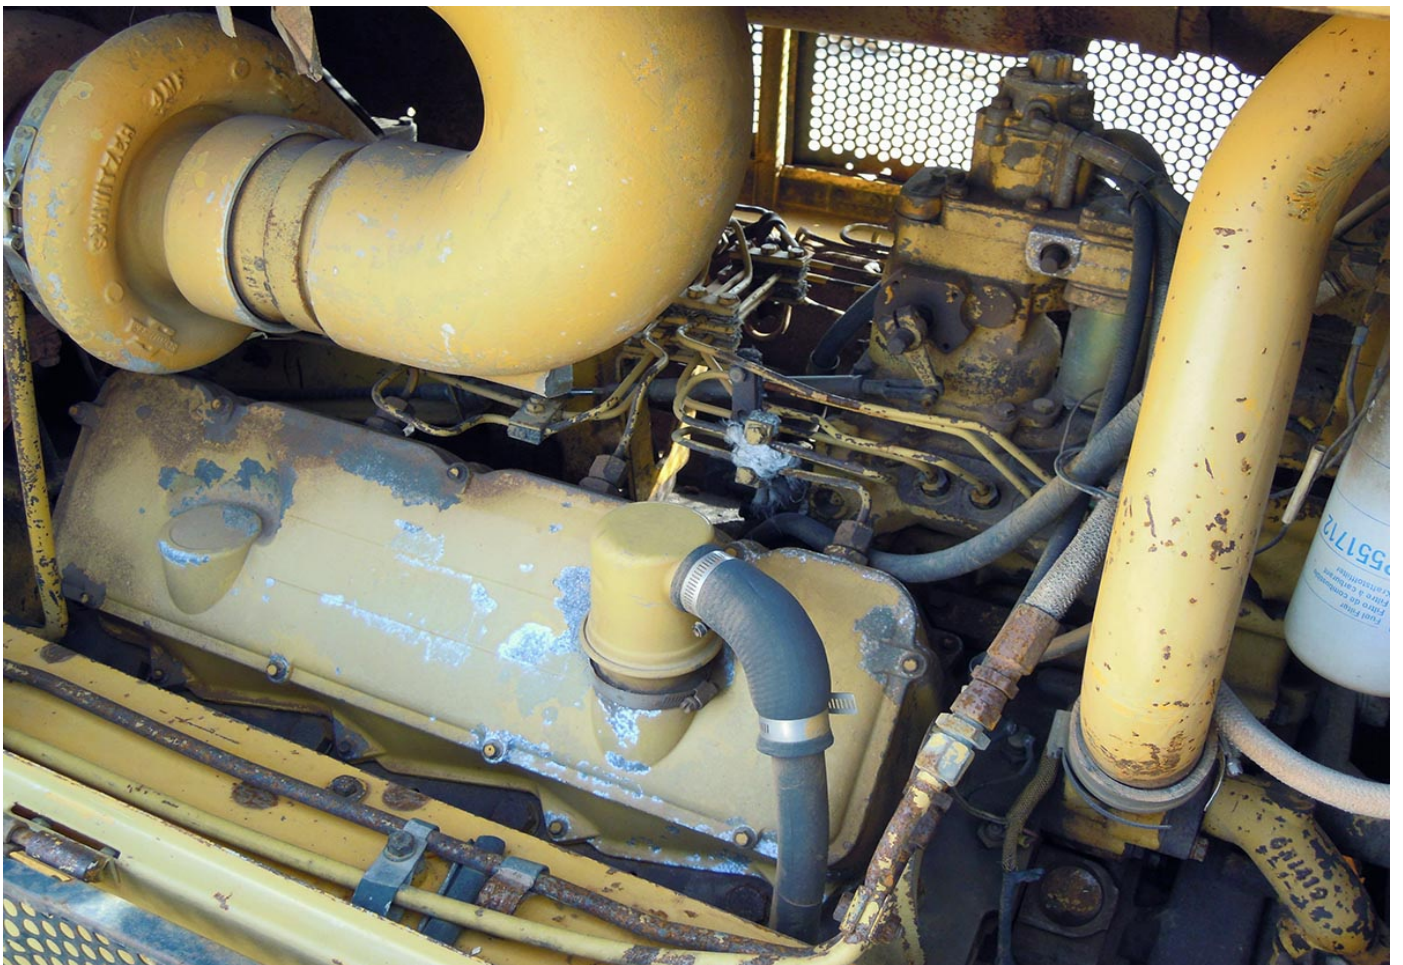

ID # 3520

Naziv: CATERPILLAR 988B

Kategorija:	Utovarivači
Brend (marka):	CATERPILLAR
Oprema:	korpa sa zubima 6,3 m ³ , radna signalizacija
Lokacija:	Posušje, Bosna i Hercegovina
Ispravnost stroja:	Ispravan
God. proizvodnje:	1989
Radnih sati:	30518
Težina stroja:	43400 kg
Model motora:	Caterpillar 3408
Snaga motora:	280 kW
Vrsta pogona:	Dizel
Veličina gume:	35/65 R33
Stanje gume:	75
Zapremina korpe:	6,3 m ³

TORQUE CONV
TEMP