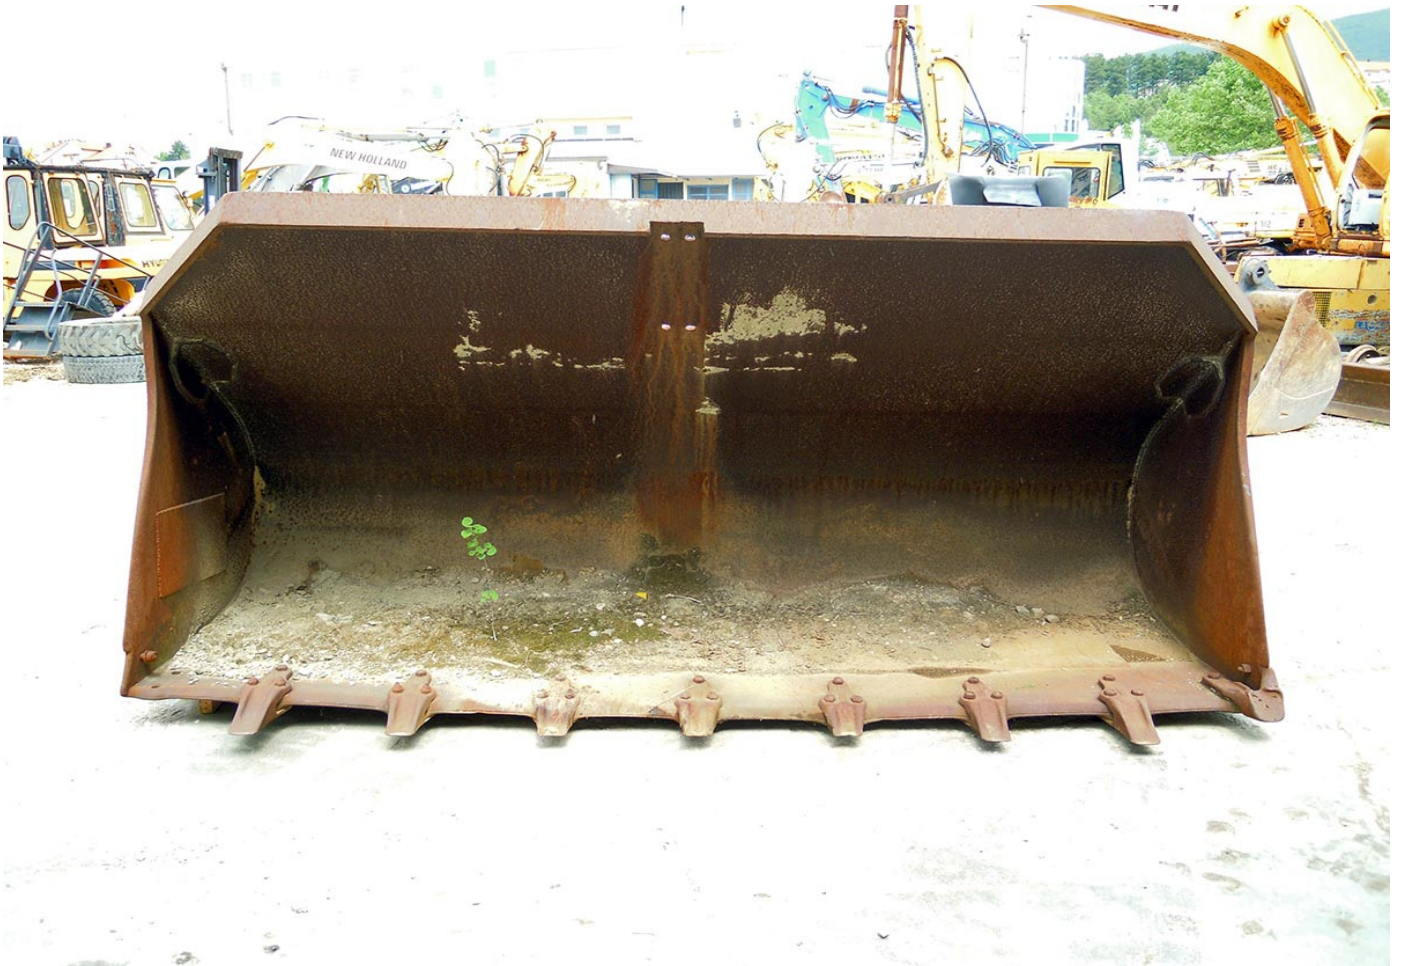

ID # 3405

Naziv: KORPA / BUCKET 3200MM 3,5M3

Kategorija: Korpe za utovarivače
Brend (marka): KORPA / BUCKET
Opis: zapremina korpe: 3,5 m³
širina korpe: 3200 mm
Napomena: za Komatsu WA500
Lokacija: Posušje, Bosna i Hercegovina
Kataloški broj: s/n: 0069

KOMATSU
WA500
s/n: 0069