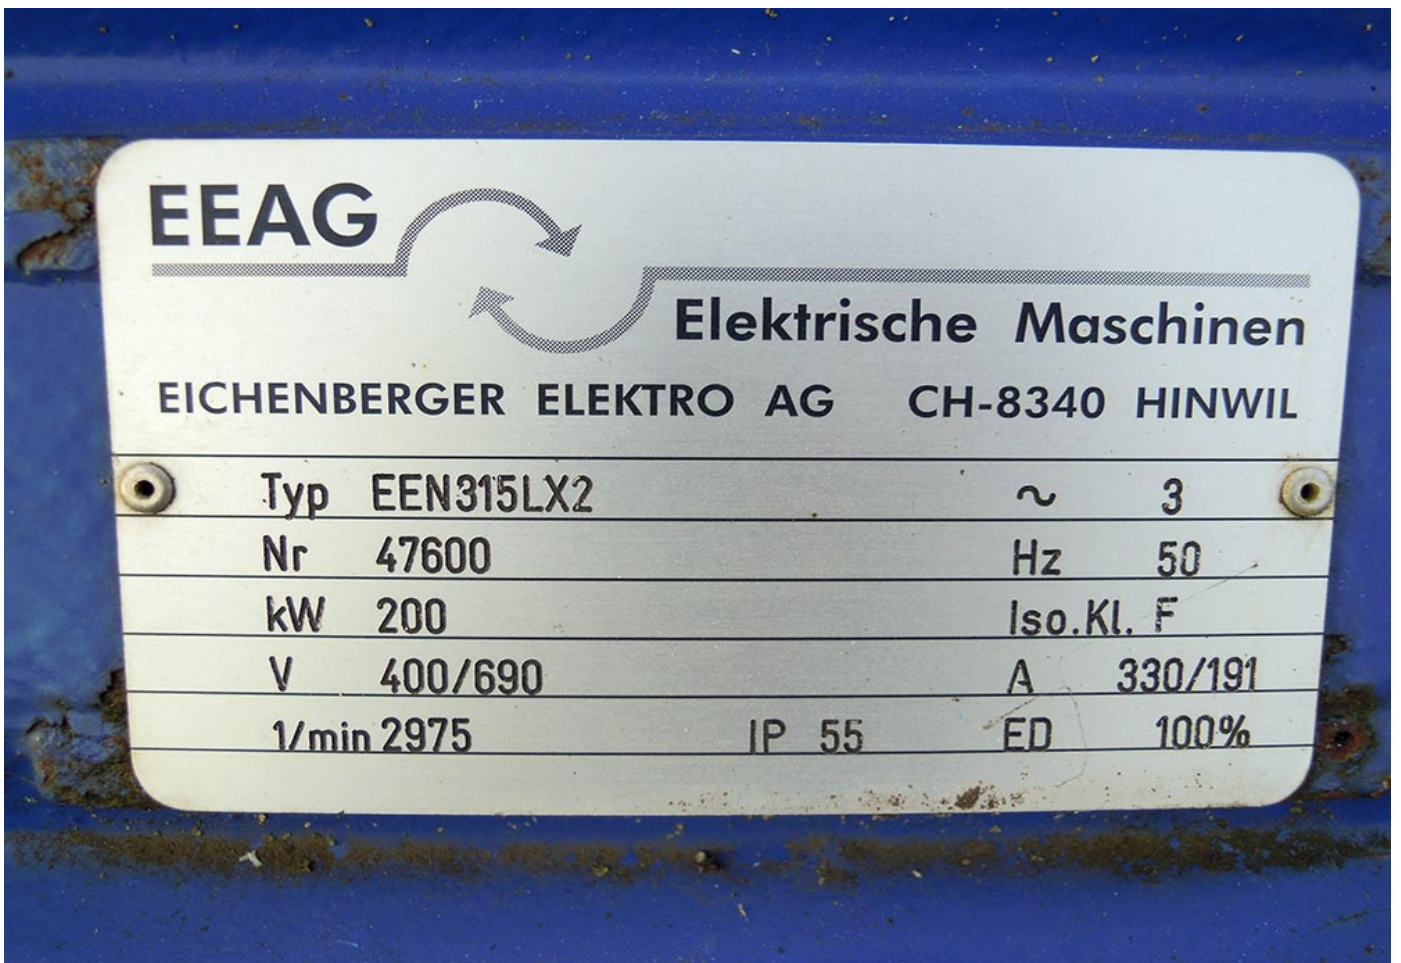

ID # 2668

Naziv: KSB MTC 125/02

Kategorija: Pumpe
Brend (marka): KSB
Napomena: jednostepena pumpa
Oprema: ulazni otvor promjera 200mm, izlazni otvor promjera 160mm, kapacitet 248m³/h, visina izbacivanja 198m, 2980 o/min.
Lokacija: Posušje, Bosna i Hercegovina
God. proizvodnje: 2007
Model motora: EEAG EEN315LX2
Snaga motora: 200 kW
Vrsta pogona: Elektro

KSB  KSB Aktiengesellschaft
D-67227 Frankenthal

MTC A 125/07 - 09.1.10.63

9971255190/000100701

Q: 248 m³/h H: 198 m

n: 2980 U/min Jahr: 2007

Mat.-No. 00 117 385 ZN3804 - C37x52