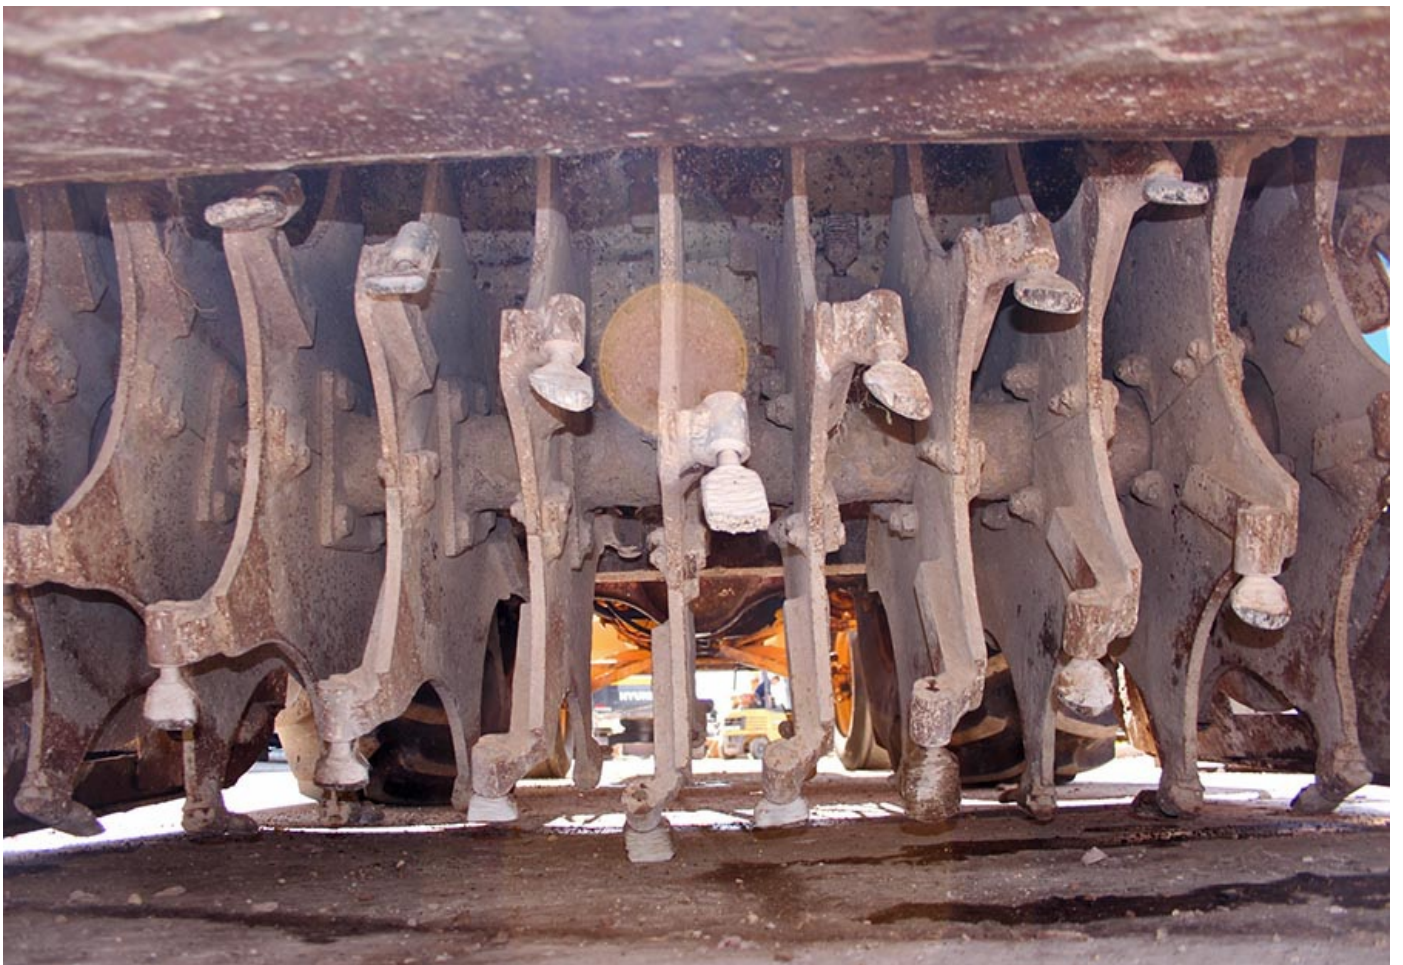

**ID #** 2256

**Naziv:** KOEHRING MPH 1

**Kategorija:** Freze / Malčeri  
**Brend (marka):** KOEHRING  
**Opis:** pogon 4x2  
**Lokacija:** Posušje, Bosna i Hercegovina  
**Model motora:** Detroit V8  
**Snaga motora:** 209 kW  
**Vrsta pogona:** Dizel  
**Veličina prednje gume:** 11.25-24  
**Veličina zadnje gume:** 28L-26  
**Radna širina:** 2100 mm

41-1201

**KOEHRING ROAD DIVISION**  
SPRINGFIELD, OHIO, U.S.A.

MODEL NO.

M P H 1

SERIAL NO.

7427/4