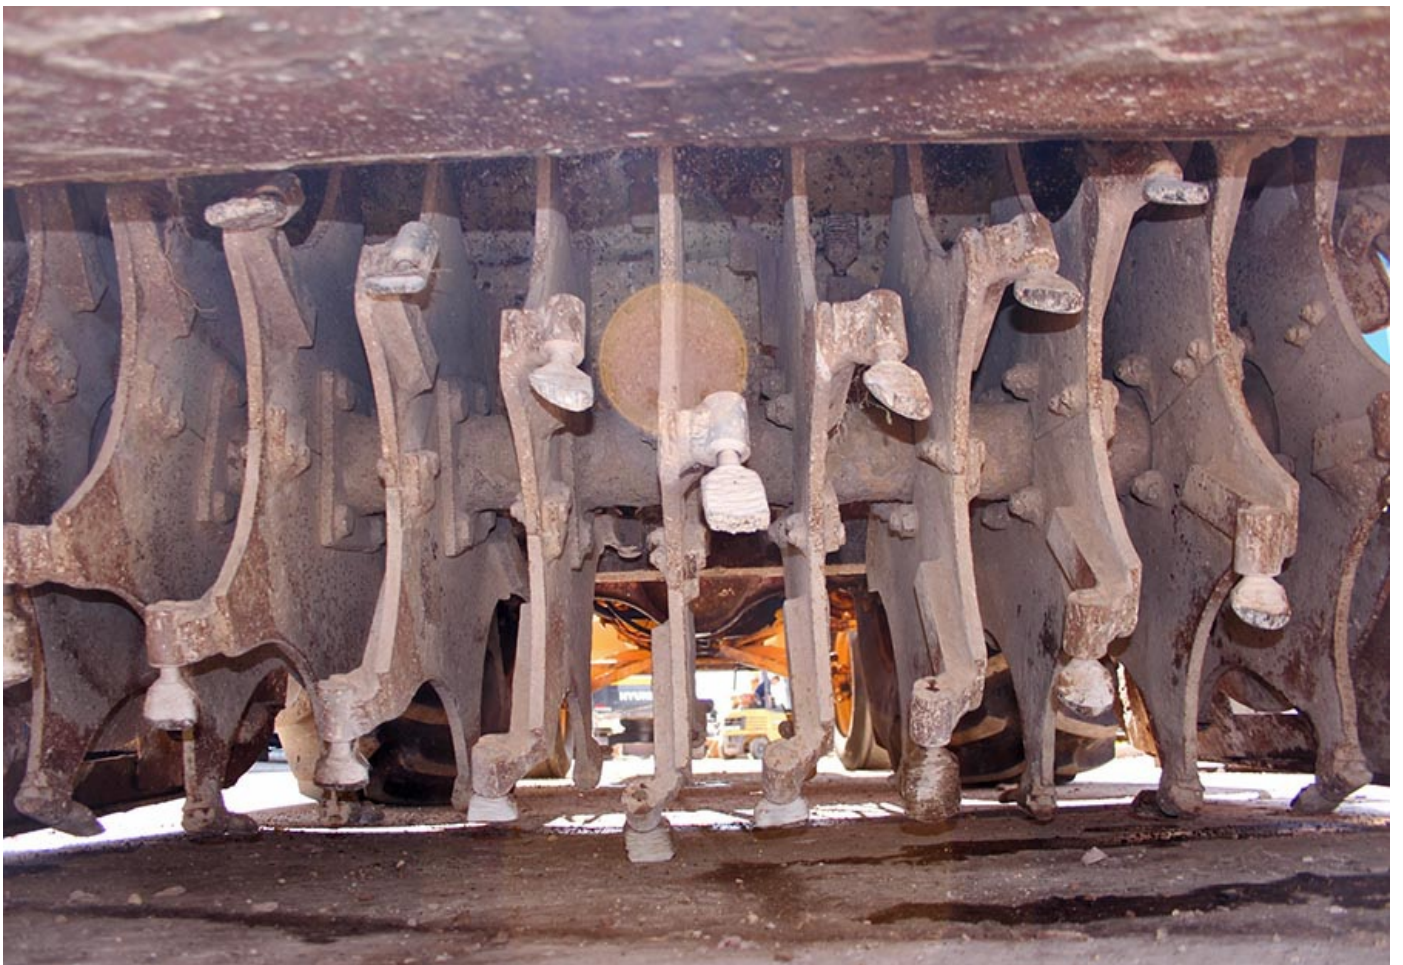

ID # 2256

Naziv: KOEHRING MPH 1

Kategorija:	Freze / Malčeri
Brend (marka):	KOEHRING
Opis:	pogon 4x2
Lokacija:	Posušje, Bosna i Hercegovina
Model motora:	Detroit V8
Snaga motora:	209 kW
Vrsta pogona:	Dizel
Veličina prednje gume:	11.25-24
Veličina zadnje gume:	28L-26
Radna širina:	2100 mm

41-1201

KOEHRING ROAD DIVISION
SPRINGFIELD, OHIO, U.S.A.

MODEL NO.

M P H 1

SERIAL NO.

7427/4